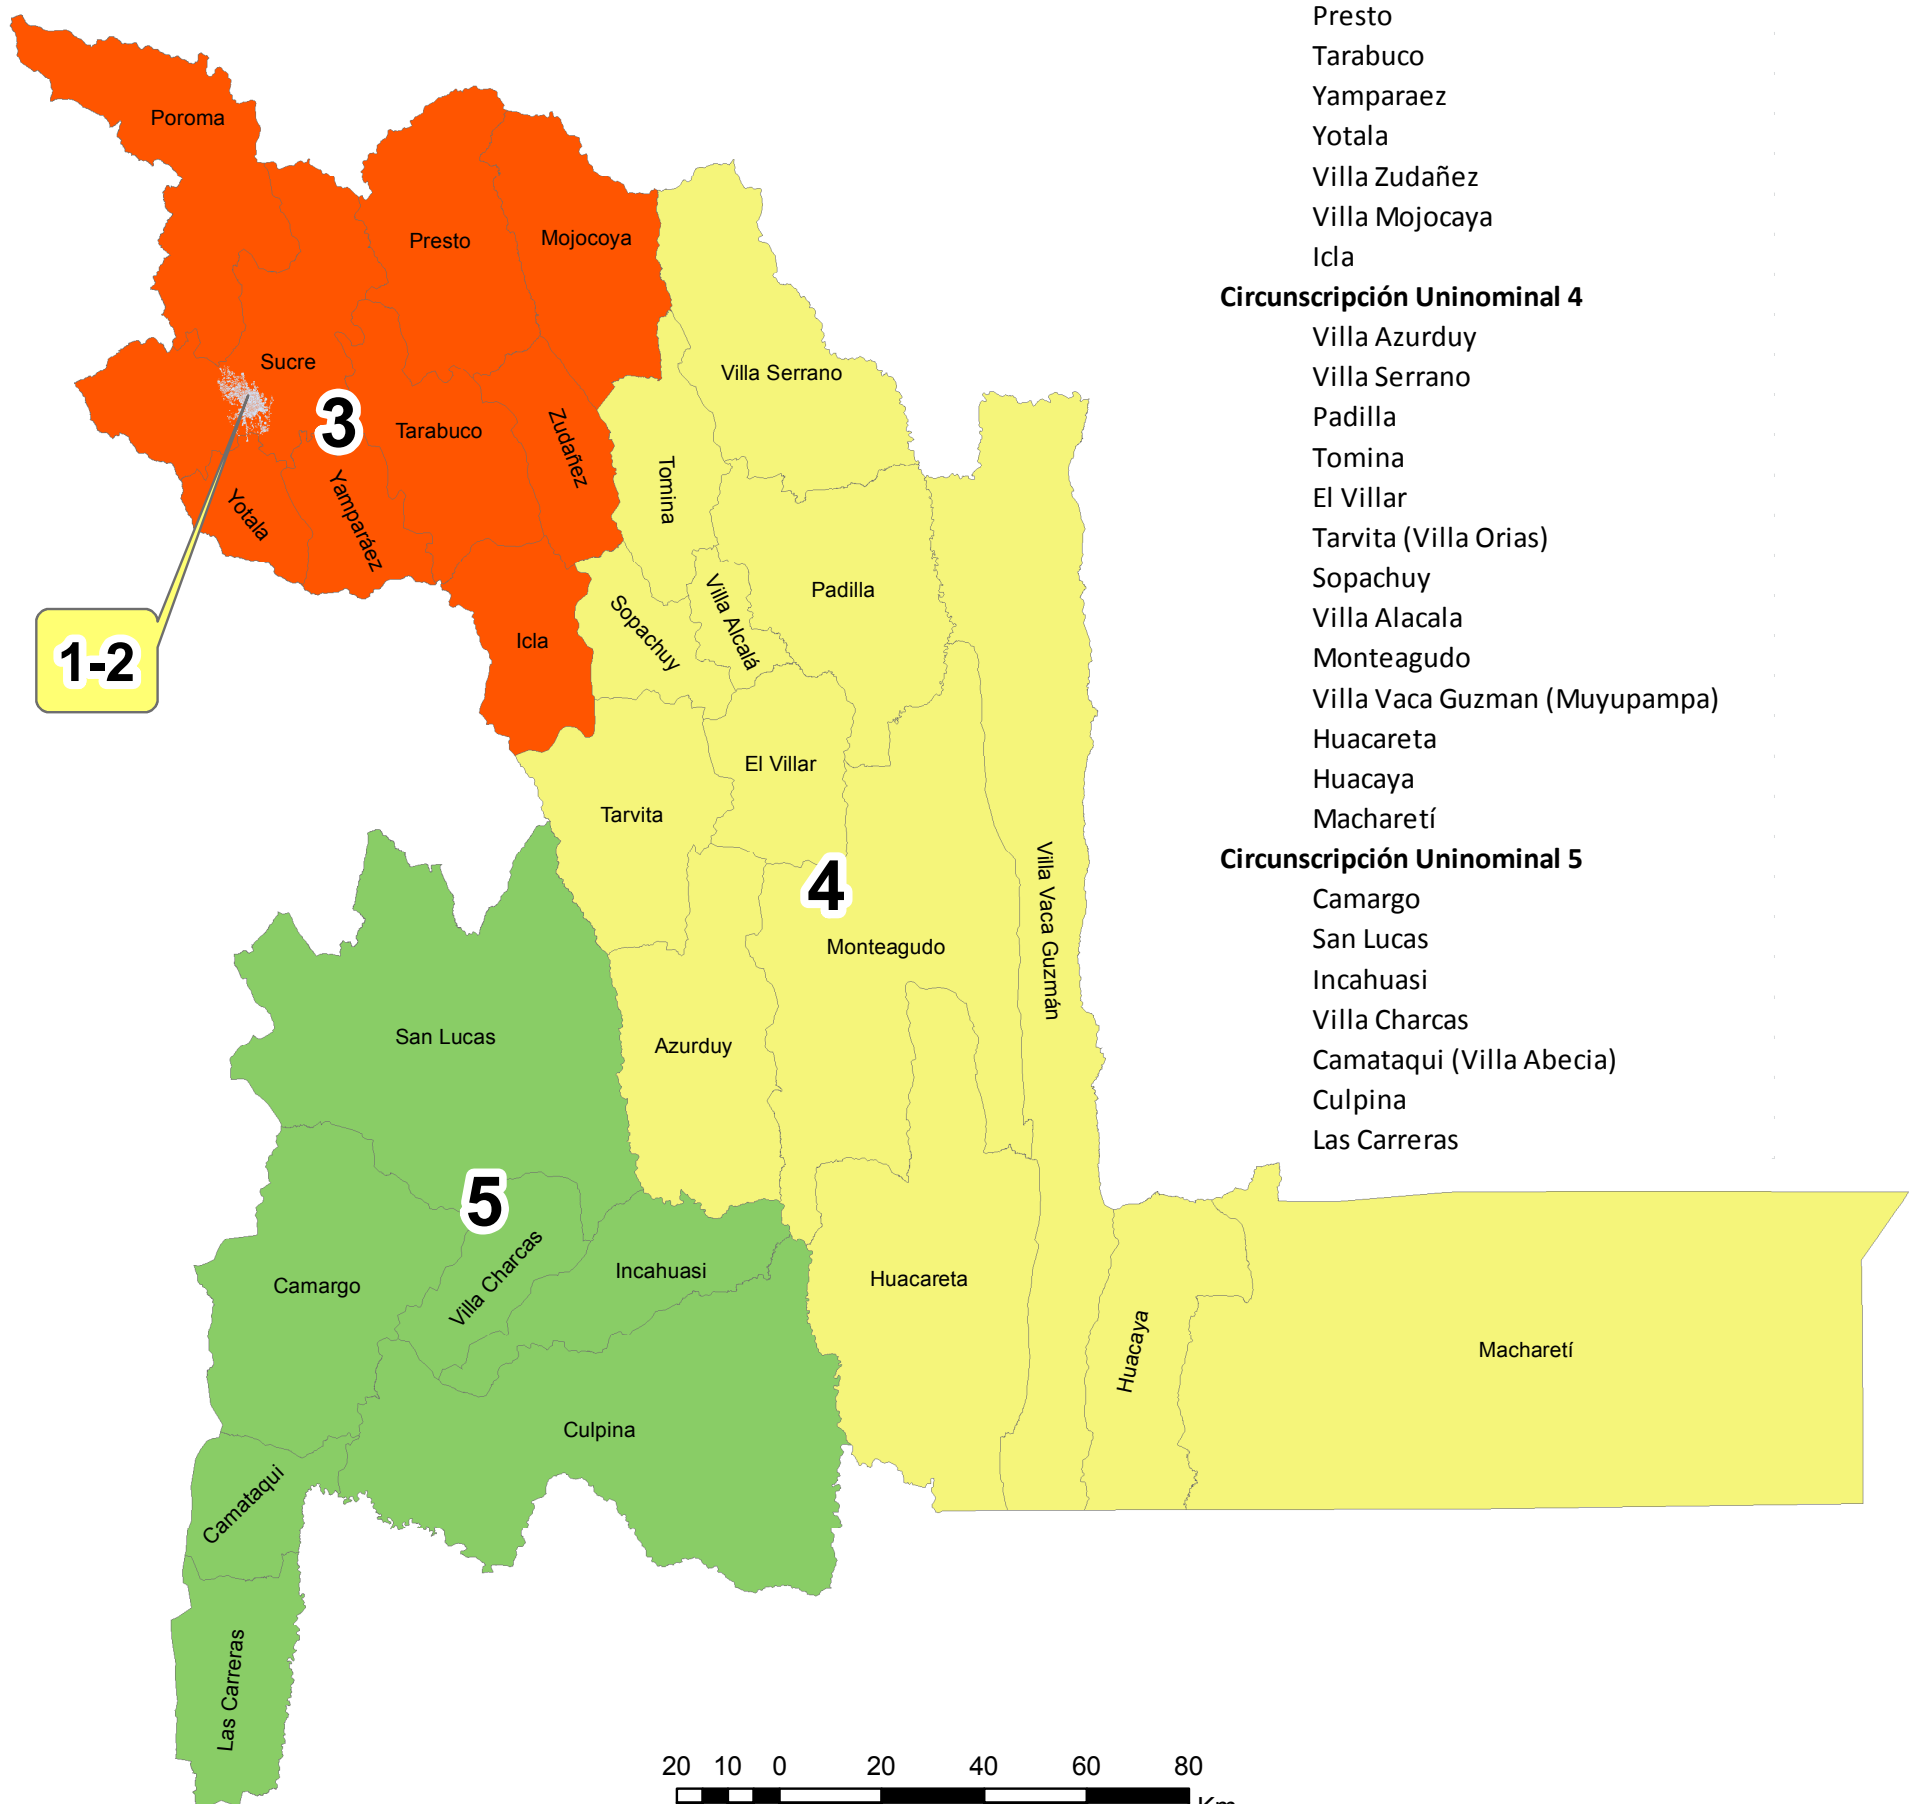

DEPARTAMENTO DE CHUQUISACA

Circunscripciones Uninominales

Circunscripciones Uninominales

Circunscripción Uninomial 1

Municipio de Sucre (ciudad)

Circunscripción Uninomial 2

Municipio de Sucre (ciudad)

Circunscripción Uninomial 3

Municipio de Sucre (rural)

Poroma

Presto

Tarabuco

Yamparaez

Yotala

Villa Zudañez

Villa Mojocaya

Sopachuy

Villa Alacala

Monteagudo

Villa Vaca Guzman (Muyupampa)

Huacareta

Huacaya

Macharetí

Circunscripción Uninomial 5

Camargo

San Lucas

Incahuasi

Villa Charcas

Camataqui (Villa Abecia)

Culpina

Las Carreras

El presente mapa esta elaborado en base a publicaciones del Instituto Geografico Militar, Ministerio de Autonomias e Instituto Nacional de Estadistica.
El Tribunal Supremo Electoral lo utiliza con fines estrictamente referenciales