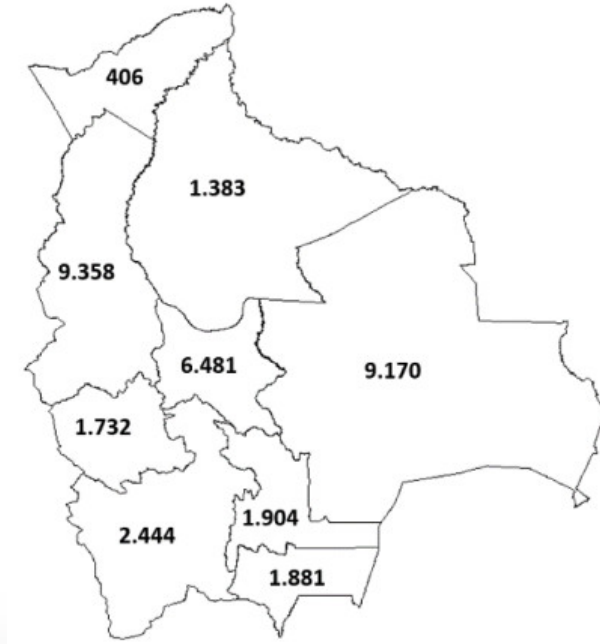

Unidad temática 1:

Características generales del proceso electoral

¿Cuántas mesas y recintos hay a nivel nacional?

Recintos y mesas de sufragio

Con base en el Padrón Biométrico se han asignado a nivel nacional:

34.759 mesas de sufragio

En:

5.529 recintos electorales

Recintos y mesas de sufragio

La cantidad de mesas a nivel departamental será:

Departamento	Total Recintos	Mesas
Chuquisaca	476	1.904
La Paz	1.184	9.358
Cochabamba	795	6.481
Oruro	402	1.732
Potosí	749	2.444
Tarija	363	1.881
Santa Cruz	1.091	9.170
Beni	299	1.383
Pando	165	406
Total	5.524	34.759