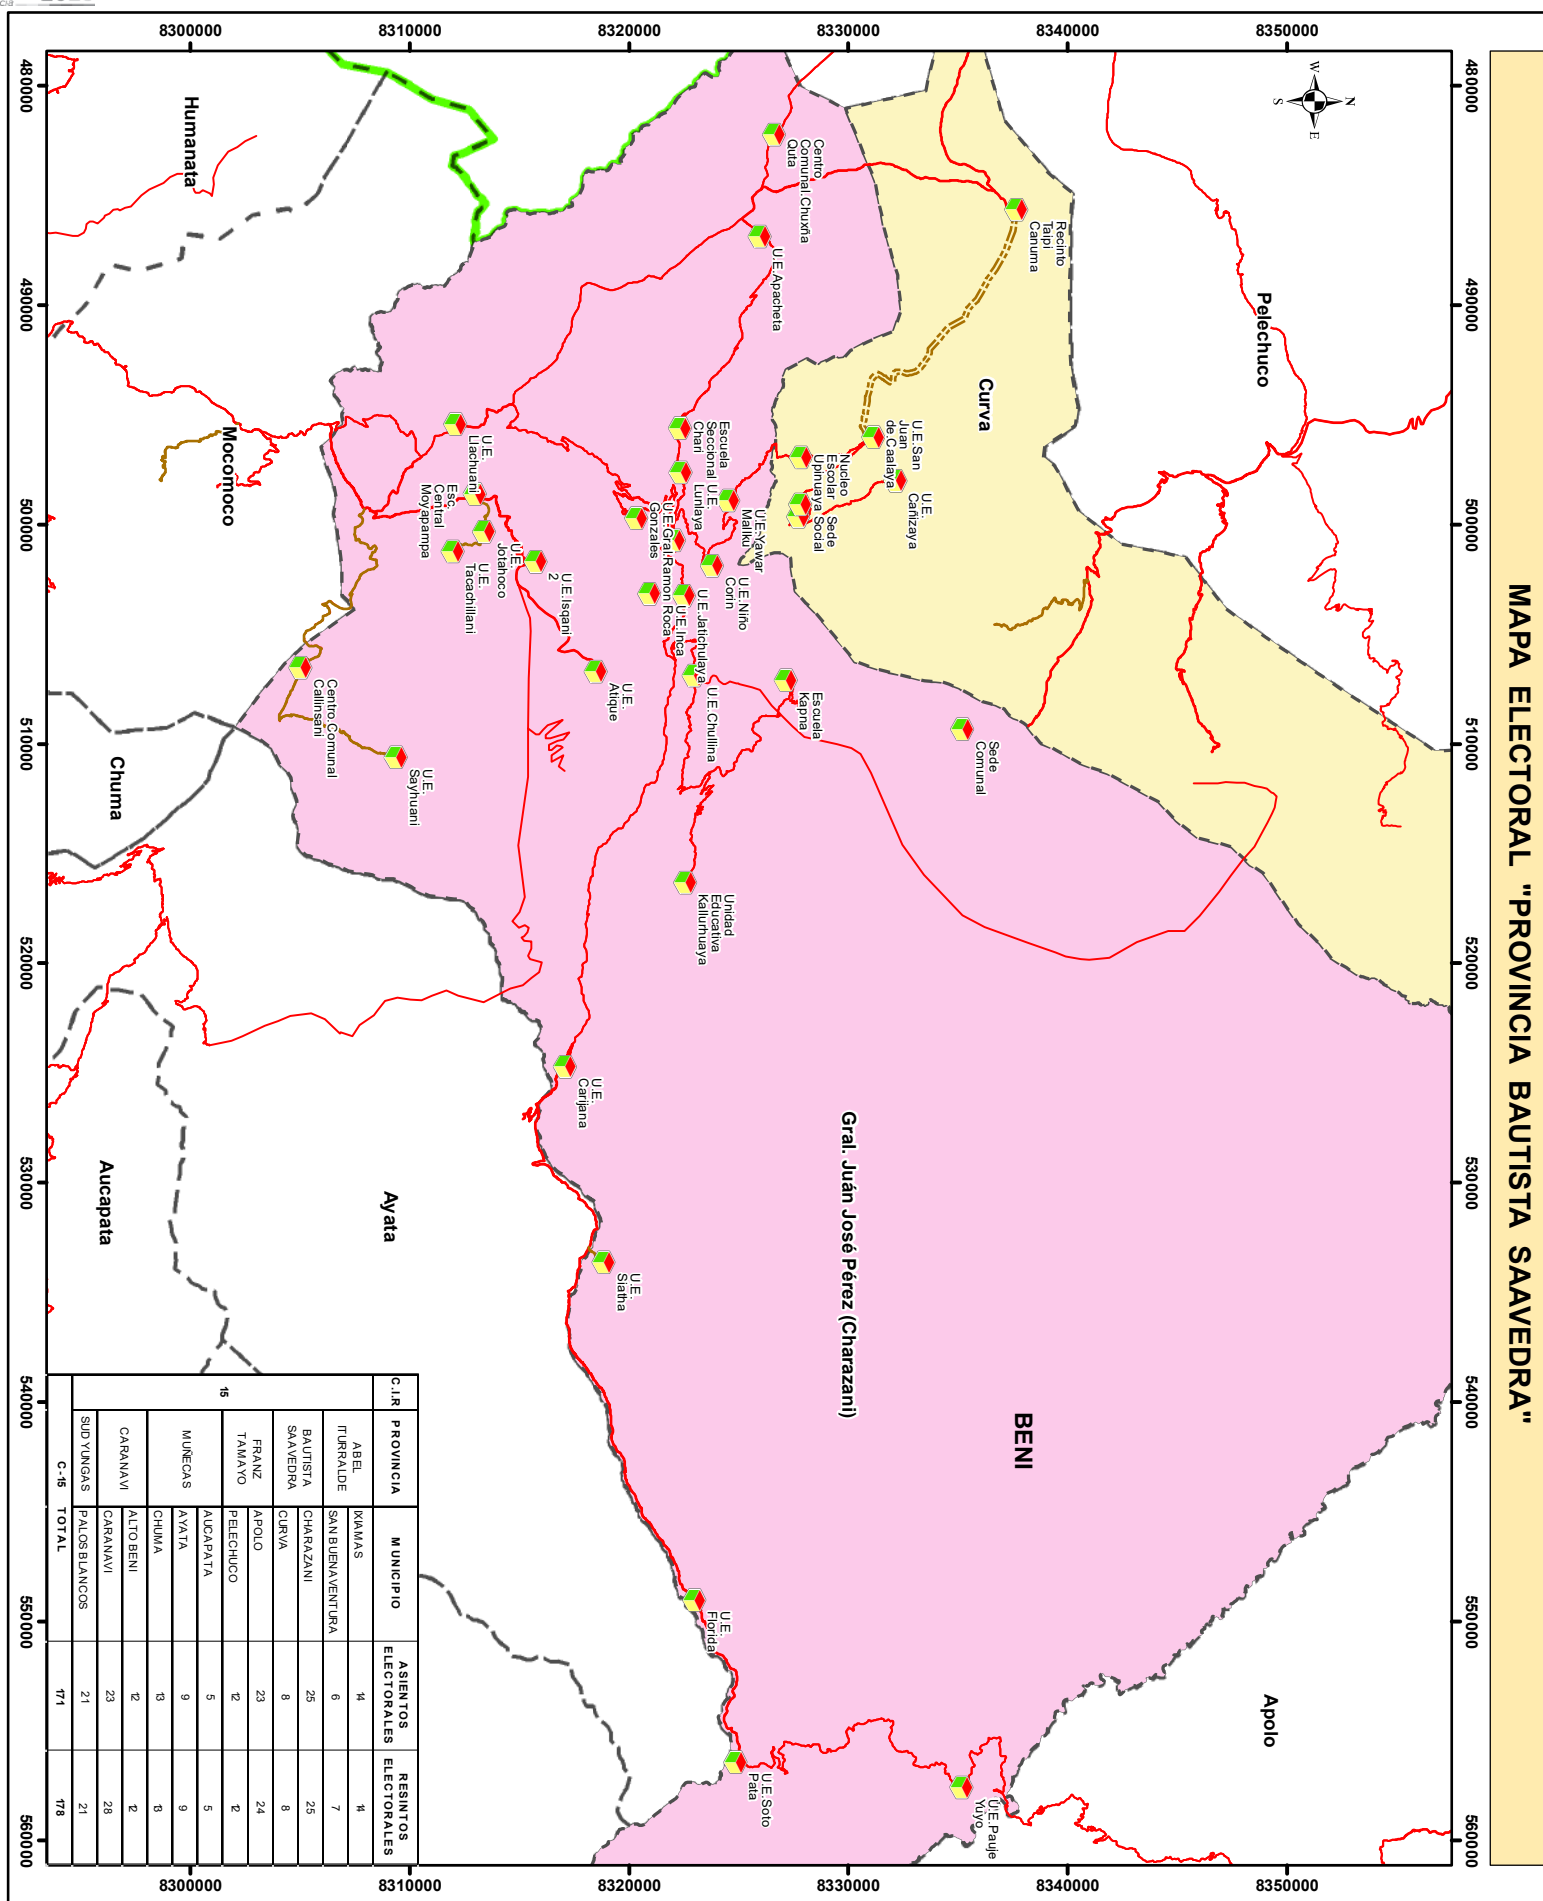

TRIBUNAL ELECTORAL DEPARTAMENTAL DE LA PAZ

ELECCIONES SUBNACIONALES 2026

MAPA ELECTORAL "PROVINCIA BAUTISTA SAAVEDRA"

C.I.R.	PROVINCIA	MUNICIPIO	ASIENITOS ELECTORALES	RESINOTOS ELECTORALES	
45	BAUTISTA SAAVEDRA	ABBI TURRALDE	14	11	
		KAMMAS	6	7	
		SAN BUENAVENTURA	25	25	
		CHARAZANI	8	8	
		CURVA	23	24	
		FRANZ TAPAYO	2	2	
		PELECHUCO	5	5	
		AUCAPATA	9	9	
		AVAYTA	15	8	
		CHUMA	2	2	
		ALTO BENI	23	28	
		CARANAVI	21	21	
		SUD YUNGAS	77	78	
		C-16 TOTAL		771	778

UNIDAD DE GEOGRAFIA Y LOGISTICA ELECTORAL

Tribunal Electoral Departamental LA PAZ

TED

MAPA DE UBICACIÓN GEOGRÁFICA

INFORMACIÓN CARTOGRÁFICA

ESCALA: 1:352.000

Sistema de Referencia: WGS 84
Sistema de Proyección: UTM19S

LEYENDA

- Limites Internacionales
- Limites Departamentales
- Limites de Provincia
- Limites Municipales (Referencial)
- Referencia
- Resorte Electoral
- Rio
- Lago
- Tierras
- Nombre de Provincia: BAUTISTA SAAVEDRA
- Tipo de Vía
- Camino Carretero Asfaltado
- Camino de Tierra
- Camino de Herradura
- Camino Empedrado
- Ruta Via Fluvial
- Ruta Via Aérea
- Puente

NOTA: La información que presenta el mapa fue elaborado en base a datos del Ministerio de Autonomías. El Tribunal Electoral Departamental de La Paz utiliza esta información con fines exclusivamente electorales.