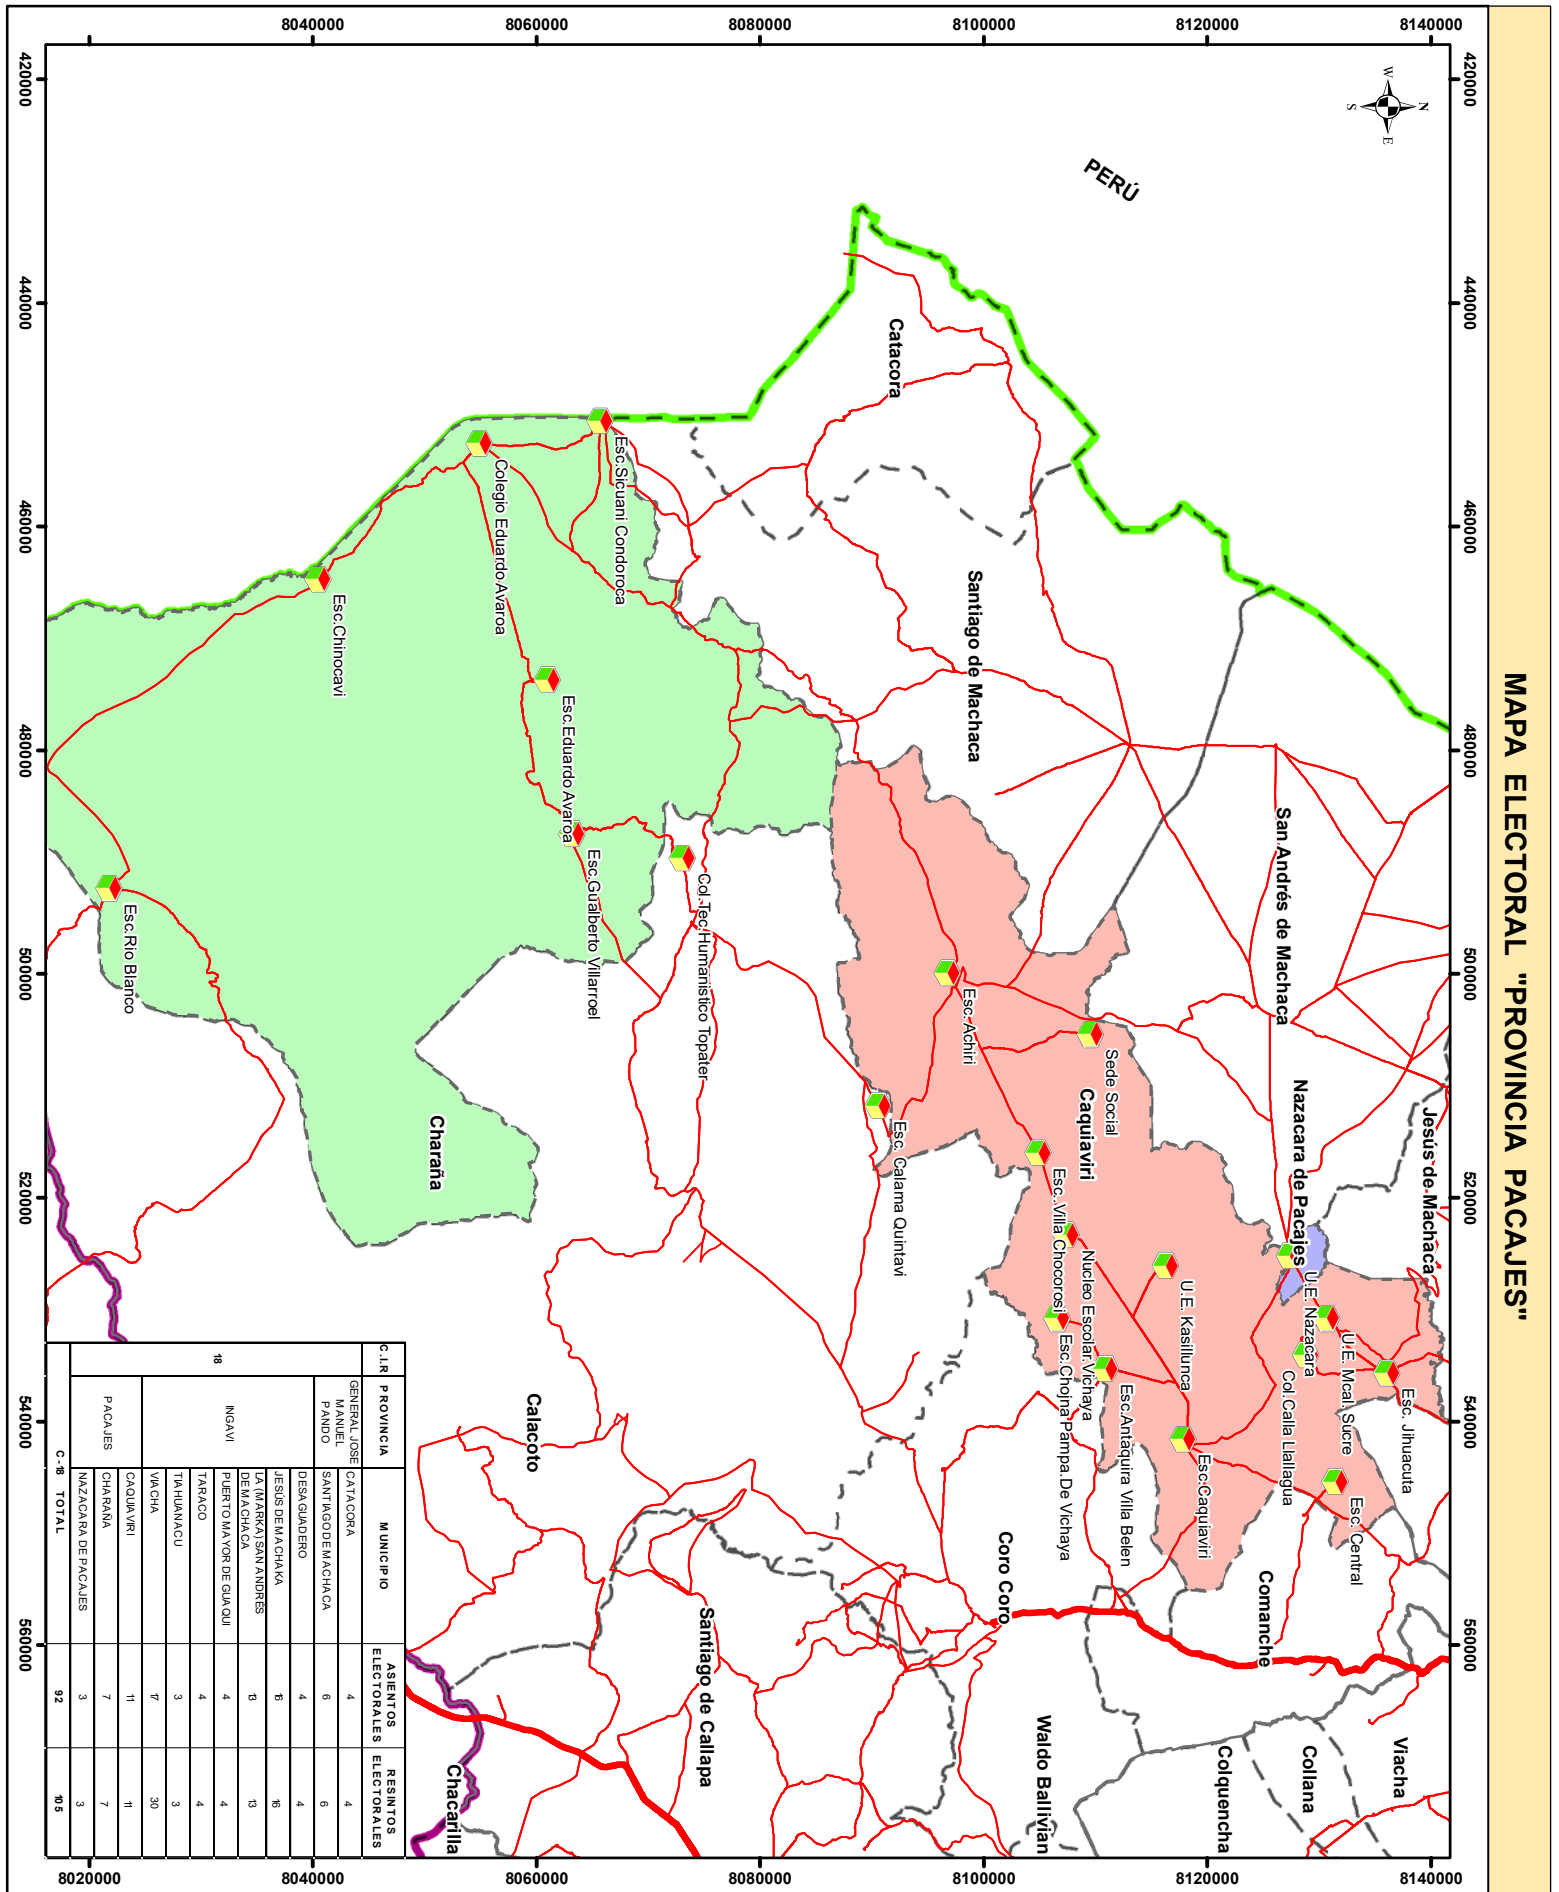

TRIBUNAL ELECTORAL DEPARTAMENTAL DE LA PAZ

ELECCIONES SUBNACIONALES 2026

MAPA ELECTORAL "PROVINCIA PACAJES"

C.I.R	PROVINCIA	MUNICIPIO	ASENTOS ELECTORALES	RESINTOS ELECTORALES
GENERAL JOSE MANUEL PANDO	SANTIAGO DE MACHACA	CATA CORA	4	4
		DESA GUADERO	4	4
		DESA DE MACHACA	8	8
		LA TABARRA SAN ANDRES DE MACHACA	8	8
NGAVI	PUERTO MAYOR DE GUAQUI	TARACO	4	4
		THUJUNACU	3	3
		VIA CHA	7	30
		CAQUAVIRI	11	11
PACAJES	NAZACARA DE PACAJES	CHARRANA	7	7
			3	3
		C-TOTAL	92	95

UNIDAD DE GEOGRAFIA Y LOGISTICA ELECTORAL

Tribunal Electoral Departamental
LA PAZ

TED

MAPA DE UBICACION GEOGRAFICA

INFORMACION CARTOGRAFICA

ESCALA: 1:690.000

0 2,5 5 10 15 20 Km

Sistema de Referencia: WGS 84
Sistema de Proyeccion: UTM 19S

LEYENDA

- Limites Internacionales
- Limites Departamentales
- Limites de Provincia
- Limites Municipales (Referencial)
- REFERENCIA
- Resnto Electoral
- Rios
- Lago Titicaca
- Nombre de Provincia
- TIPO DE VIA
- Camino Carretero Asfaltado
- Camino de Tierra
- Camino de Hieradura
- Camino Empedrado
- Ruta Via Ferial
- Ruta Via Aerea
- Puente

NOTA: La informacion que presenta el mapa fue elaborado en base a datos del Viceministerio de Autonomias. El Tribunal Electoral Departamental de La Paz utiliza esta informacion con fines estadisticos electorales.