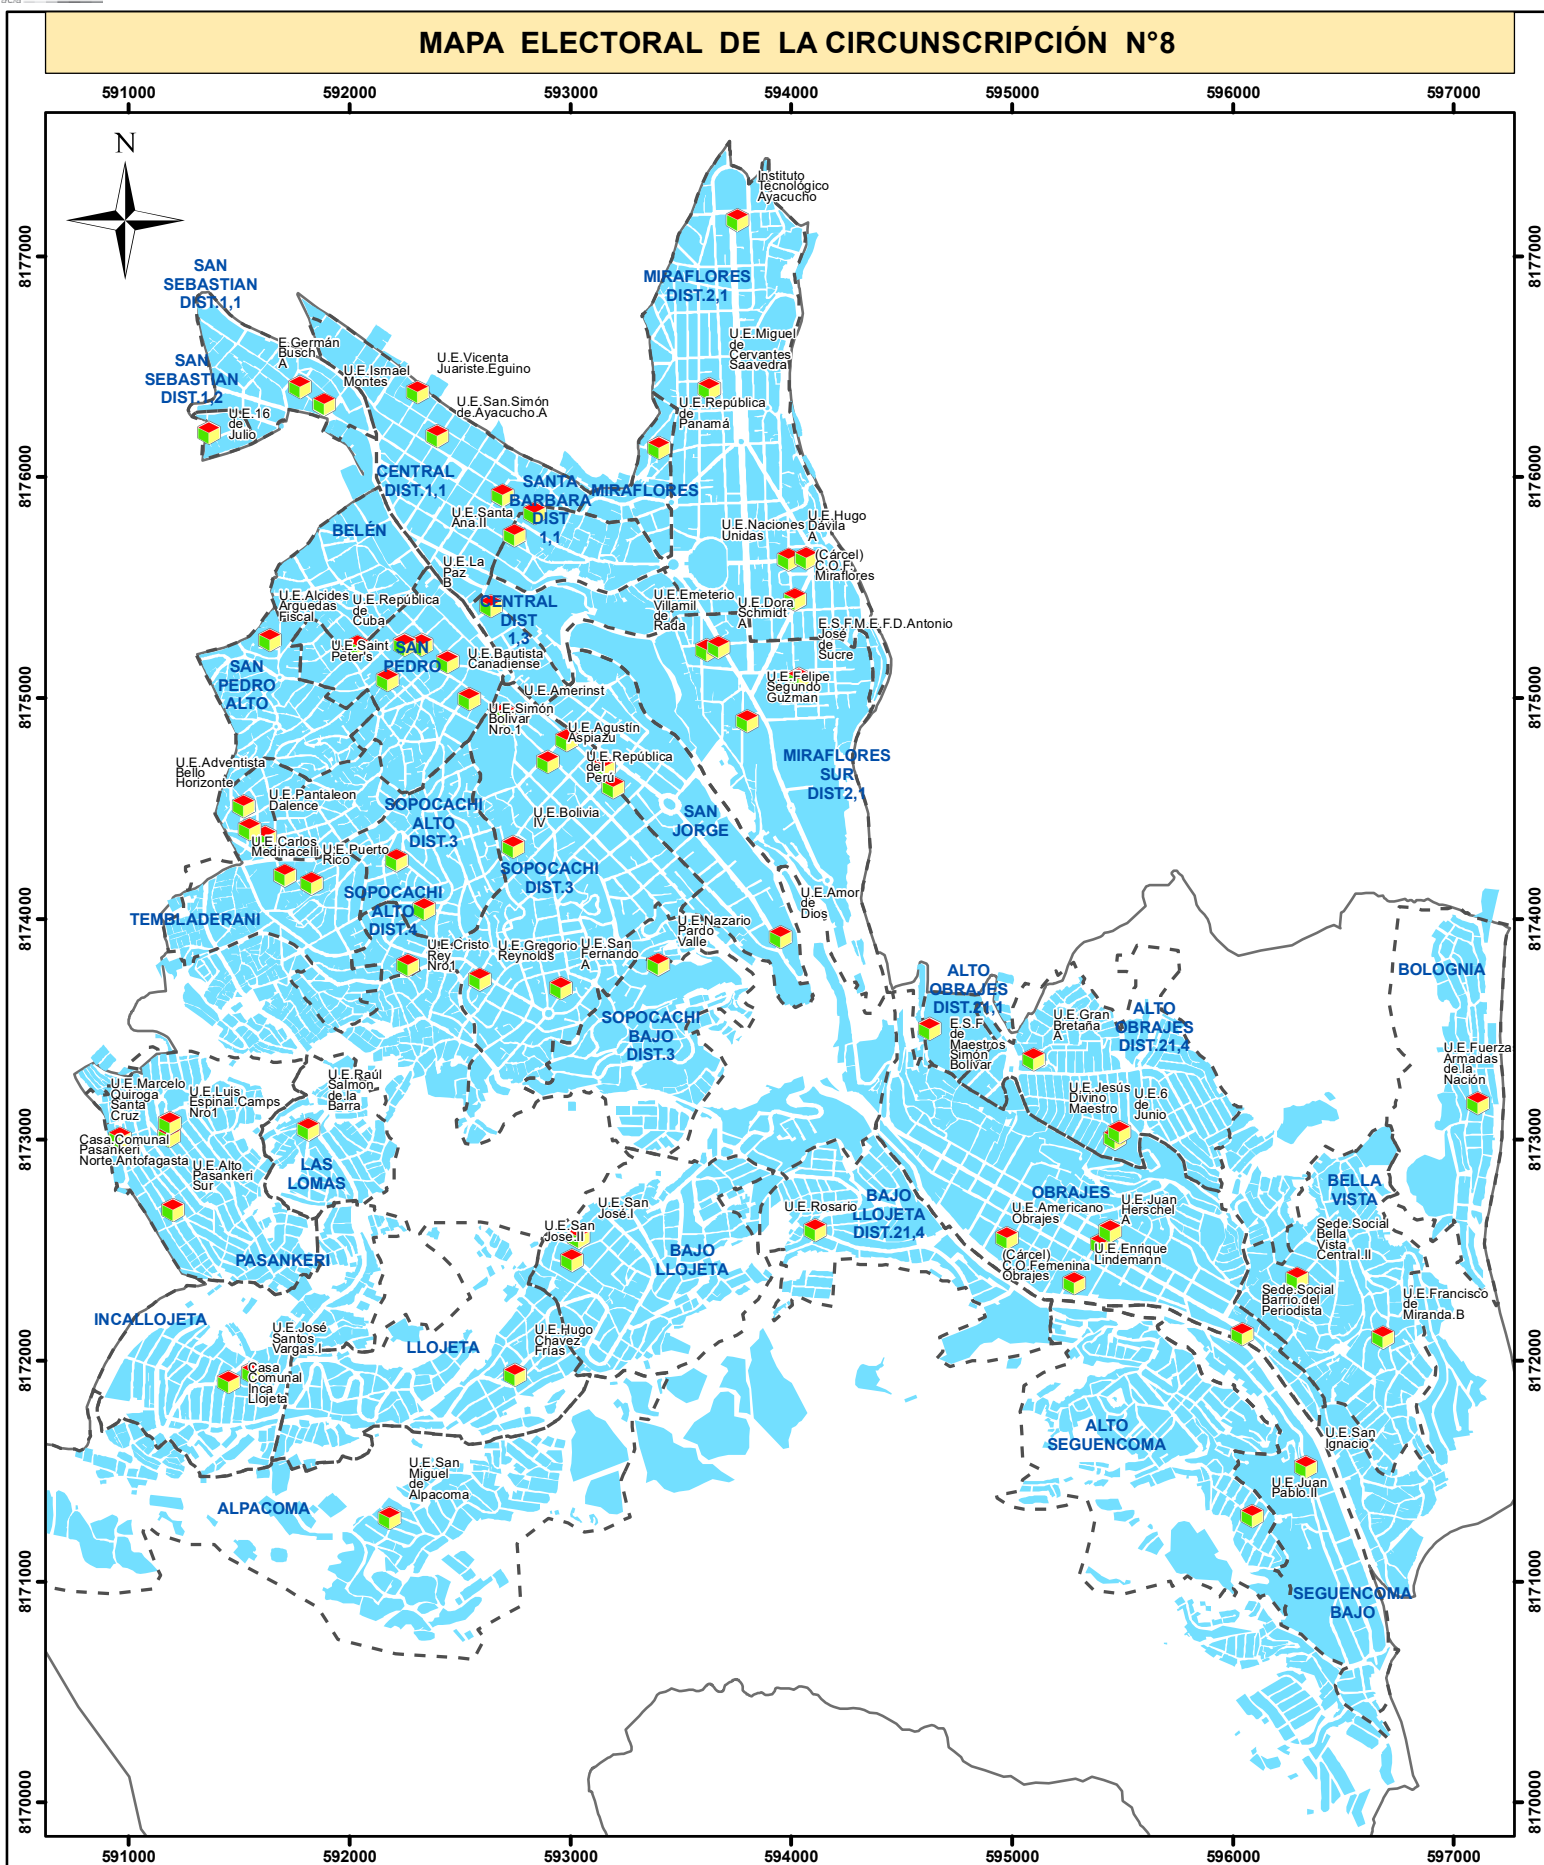

TRIBUNAL ELECTORAL DEPARTAMENTAL DE LA PAZ

ELECCIONES SUBNACIONALES 2026

MAPA ELECTORAL DE LA CIRCUNSCRIPCIÓN N°8

Tribunal Electoral Departamental LA PAZ

UNIDAD DE GEOGRAFÍA Y LOGÍSTICA ELECTORAL

INFORMACIÓN CARTOGRÁFICA

ESCALA: 1:40.000

Sistema de Referencia: WGS 84
Sistema de Proyección UTM 19 S

NOTA: La información que presenta el mapa fue elaborado en base a datos del Viceministerio de Autonomías. El Tribunal Electoral Departamental de La Paz utiliza esta información con fines estrictamente electorales.

MAPA DE UBICACIÓN GEOGRÁFICA

The inset map shows the department of La Paz with a box highlighting the location of the 8th electoral district (C-8) in the northern part of the department.

LEYENDA

LÍMITES

- Límite de Zonas Electorales: [Dashed line symbol]
- Límite de la Circunscripción: [Solid line symbol]
- Manzanos de la circunscripción: [Blue shaded area symbol]

REFERENCIA

- Recinto Electoral: [Red and yellow icon]
- Puentes: [Yellow diamond icon]
- Lagunas: [Blue wavy line icon]