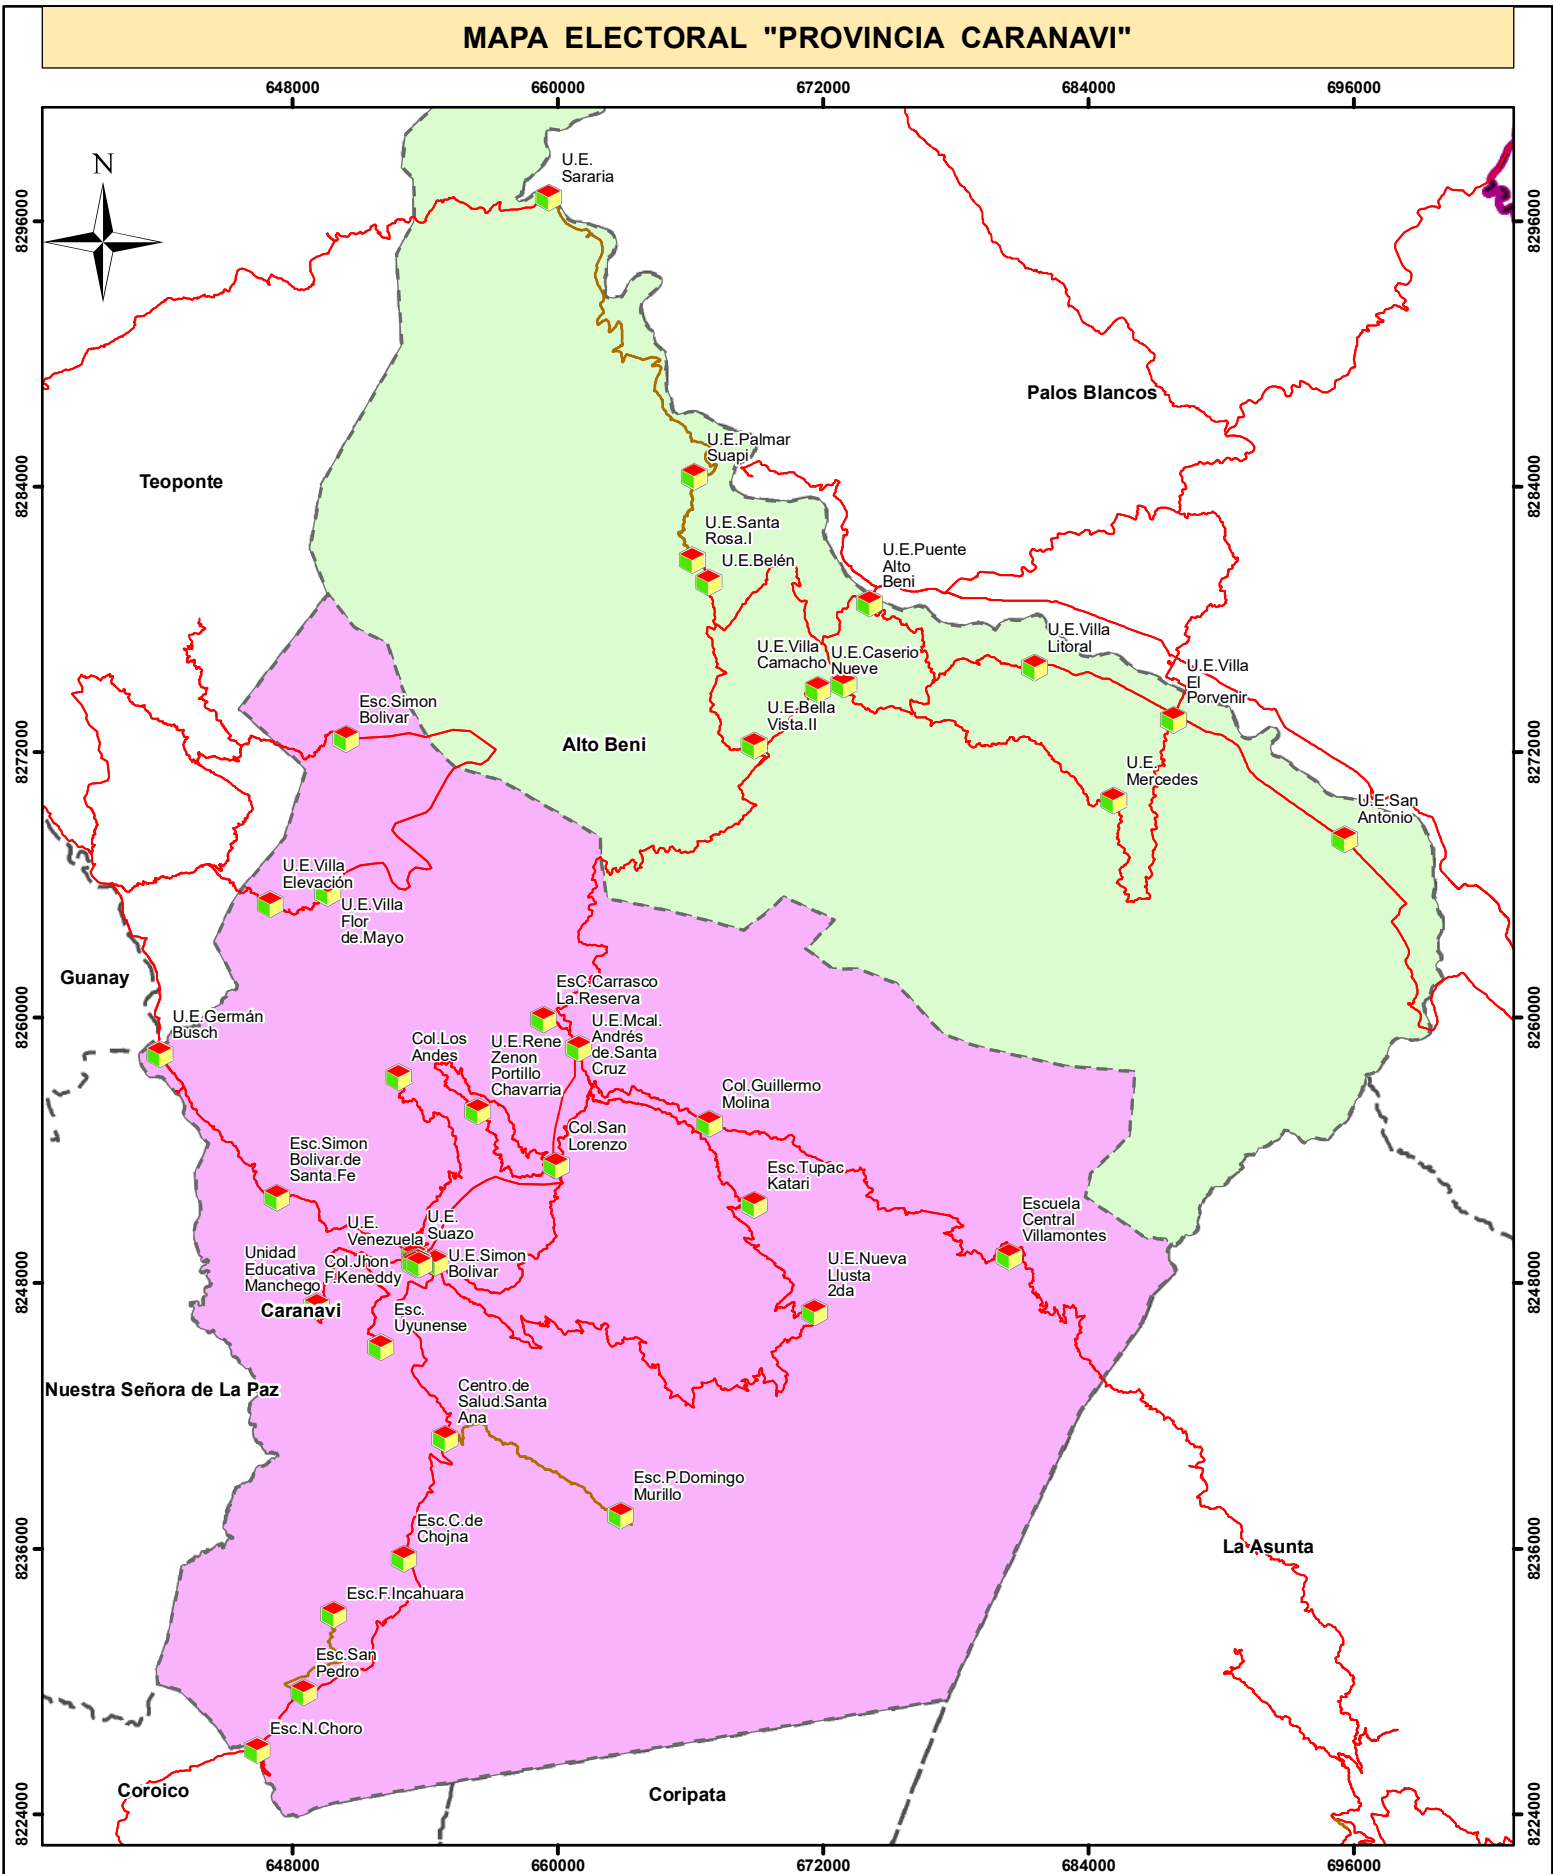

TRIBUNAL ELECTORAL DEPARTAMENTAL DE LA PAZ

ELECCIONES SUBNACIONALES 2026

MAPA ELECTORAL "PROVINCIA CARANAVI"

Tribunal Electoral Departamental LA PAZ UNIDAD DE GEOGRAFÍA Y LOGÍSTICA ELECTORAL	INFORMACIÓN CARTOGRÁFICA ESCALA: 1:350.000 Sistema de Referencia: WGS 84 Sistema de Proyección UTM 19 S NOTA: La información que presenta el mapa fue elaborado en base a datos del Viceministerio de Autonomías. El Tribunal Electoral Departamental de La Paz utiliza esta información con fines estrictamente electorales.	<table border="1"> <thead> <tr> <th>C.I.R</th> <th>PROVINCIA</th> <th>MUNICIPIO</th> <th>ASIENTOS ELECTORALES</th> <th>RESINTOS ELECTORALES</th> </tr> </thead> <tbody> <tr> <td rowspan="2">15</td> <td rowspan="2">ABEL ITURRALDE</td> <td>IXIAMAS</td> <td>11</td> <td>11</td> </tr> <tr> <td>SAN BUENAVENTURA</td> <td>6</td> <td>7</td> </tr> <tr> <td rowspan="2">15</td> <td rowspan="2">BAUTISTA SAAVEDRA</td> <td>CHARAZANI</td> <td>25</td> <td>25</td> </tr> <tr> <td>CURVA</td> <td>8</td> <td>8</td> </tr> <tr> <td rowspan="2">15</td> <td rowspan="2">FRANZ TAMAYO</td> <td>APOLO</td> <td>23</td> <td>24</td> </tr> <tr> <td>PELECHUCO</td> <td>12</td> <td>12</td> </tr> <tr> <td rowspan="3">15</td> <td rowspan="3">MUÑECAS</td> <td>AUCAPATA</td> <td>5</td> <td>5</td> </tr> <tr> <td>AYATA</td> <td>9</td> <td>9</td> </tr> <tr> <td>CHUMA</td> <td>13</td> <td>13</td> </tr> <tr> <td rowspan="2">15</td> <td rowspan="2">CARANAVI</td> <td>ALTO BENI</td> <td>12</td> <td>12</td> </tr> <tr> <td>CARANAVI</td> <td>23</td> <td>28</td> </tr> <tr> <td>15</td> <td>SUD YUNGAS</td> <td>PALOS BLANCOS</td> <td>21</td> <td>21</td> </tr> <tr> <td colspan="3">C-15 TOTAL</td> <td>171</td> <td>178</td> </tr> </tbody> </table>	MAPA DE UBICACIÓN GEOGRÁFICA	LEYENDA LÍMITES - Límite Internacional..... - Límite Departamental..... - Límite de Provincia..... - Límite Municipal (Referencial)..... REFERENCIA - Recinto Electoral..... - Ríos..... - Lago Titicaca..... - Nombre de Provincia..... TIPO DE VÍA - Camino Carretero Asfaltado..... - Camino de Tierra..... - Camino de Herradura..... - Camino Empedrado..... - Ruta Vía Fluvial..... - Ruta Vía Aérea..... - Puente.....