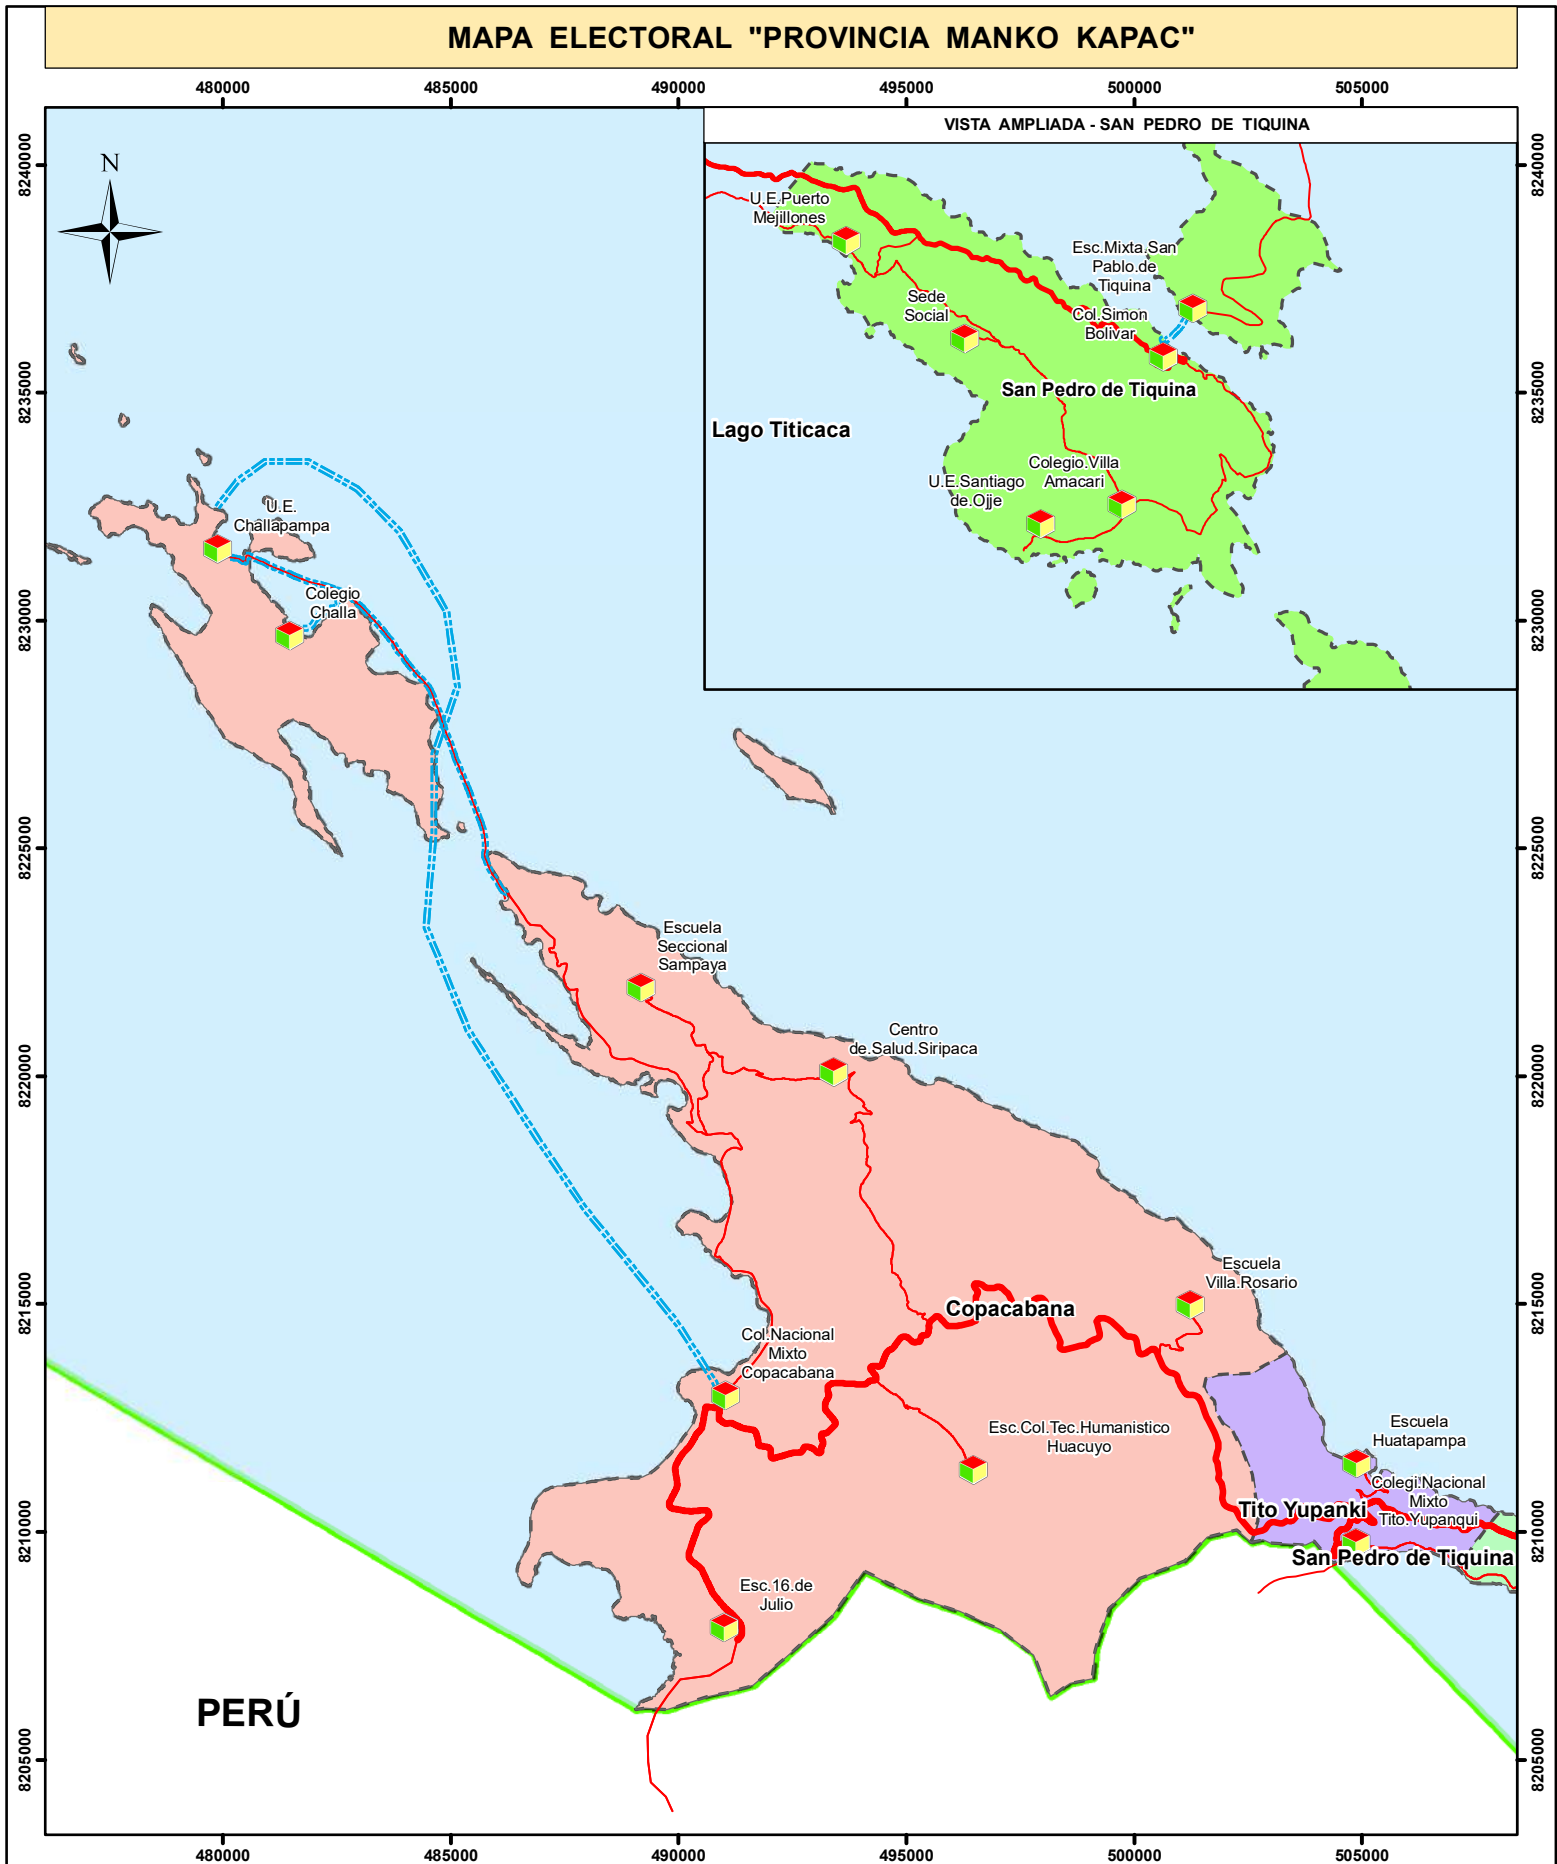

TRIBUNAL ELECTORAL DEPARTAMENTAL DE LA PAZ

ELECCIONES SUBNACIONALES 2026

MAPA ELECTORAL "PROVINCIA MANKO KAPAC"

Tribunal Electoral Departamental
LA PAZ

UNIDAD DE GEOGRAFÍA Y LOGÍSTICA ELECTORAL

INFORMACIÓN CARTOGRÁFICA

ESCALA: 1:170.000

Sistema de Referencia: WGS 84
Sistema de Proyección UTM 19 S

NOTA: La información que presenta el mapa fue elaborado en base a datos del Viceministerio de Autonomías. El Tribunal Electoral Departamental de La Paz utiliza esta información con fines estrictamente electorales.

C.I.R.	PROVINCIA	MUNICIPIO	ASIENTOS ELECTORALES	RESINTOS ELECTORALES
14	CAMACHO	ESCOMA	5	5
		HUMANATA	5	5
		MOCOMOCO	22	22
		PUERTO ACOSTA	7	7
		PUERTO MAYOR DE CARABUCO	13	13
14	MANKO KAPAC	COPACABANA	8	8
		SAN PEDRO DE TIQUINA	6	6
		TITO YUPANQUI	2	2
14	OMASUYOS	ACHACACHI	19	21
		CHUA COCANI	4	4
		HUARINA	5	5
		HUATAJATA	3	3
		SANTIAGO DE HUATA	5	5
		VILLA ANCORAIMES	3	3
C-14	TOTAL		127	129