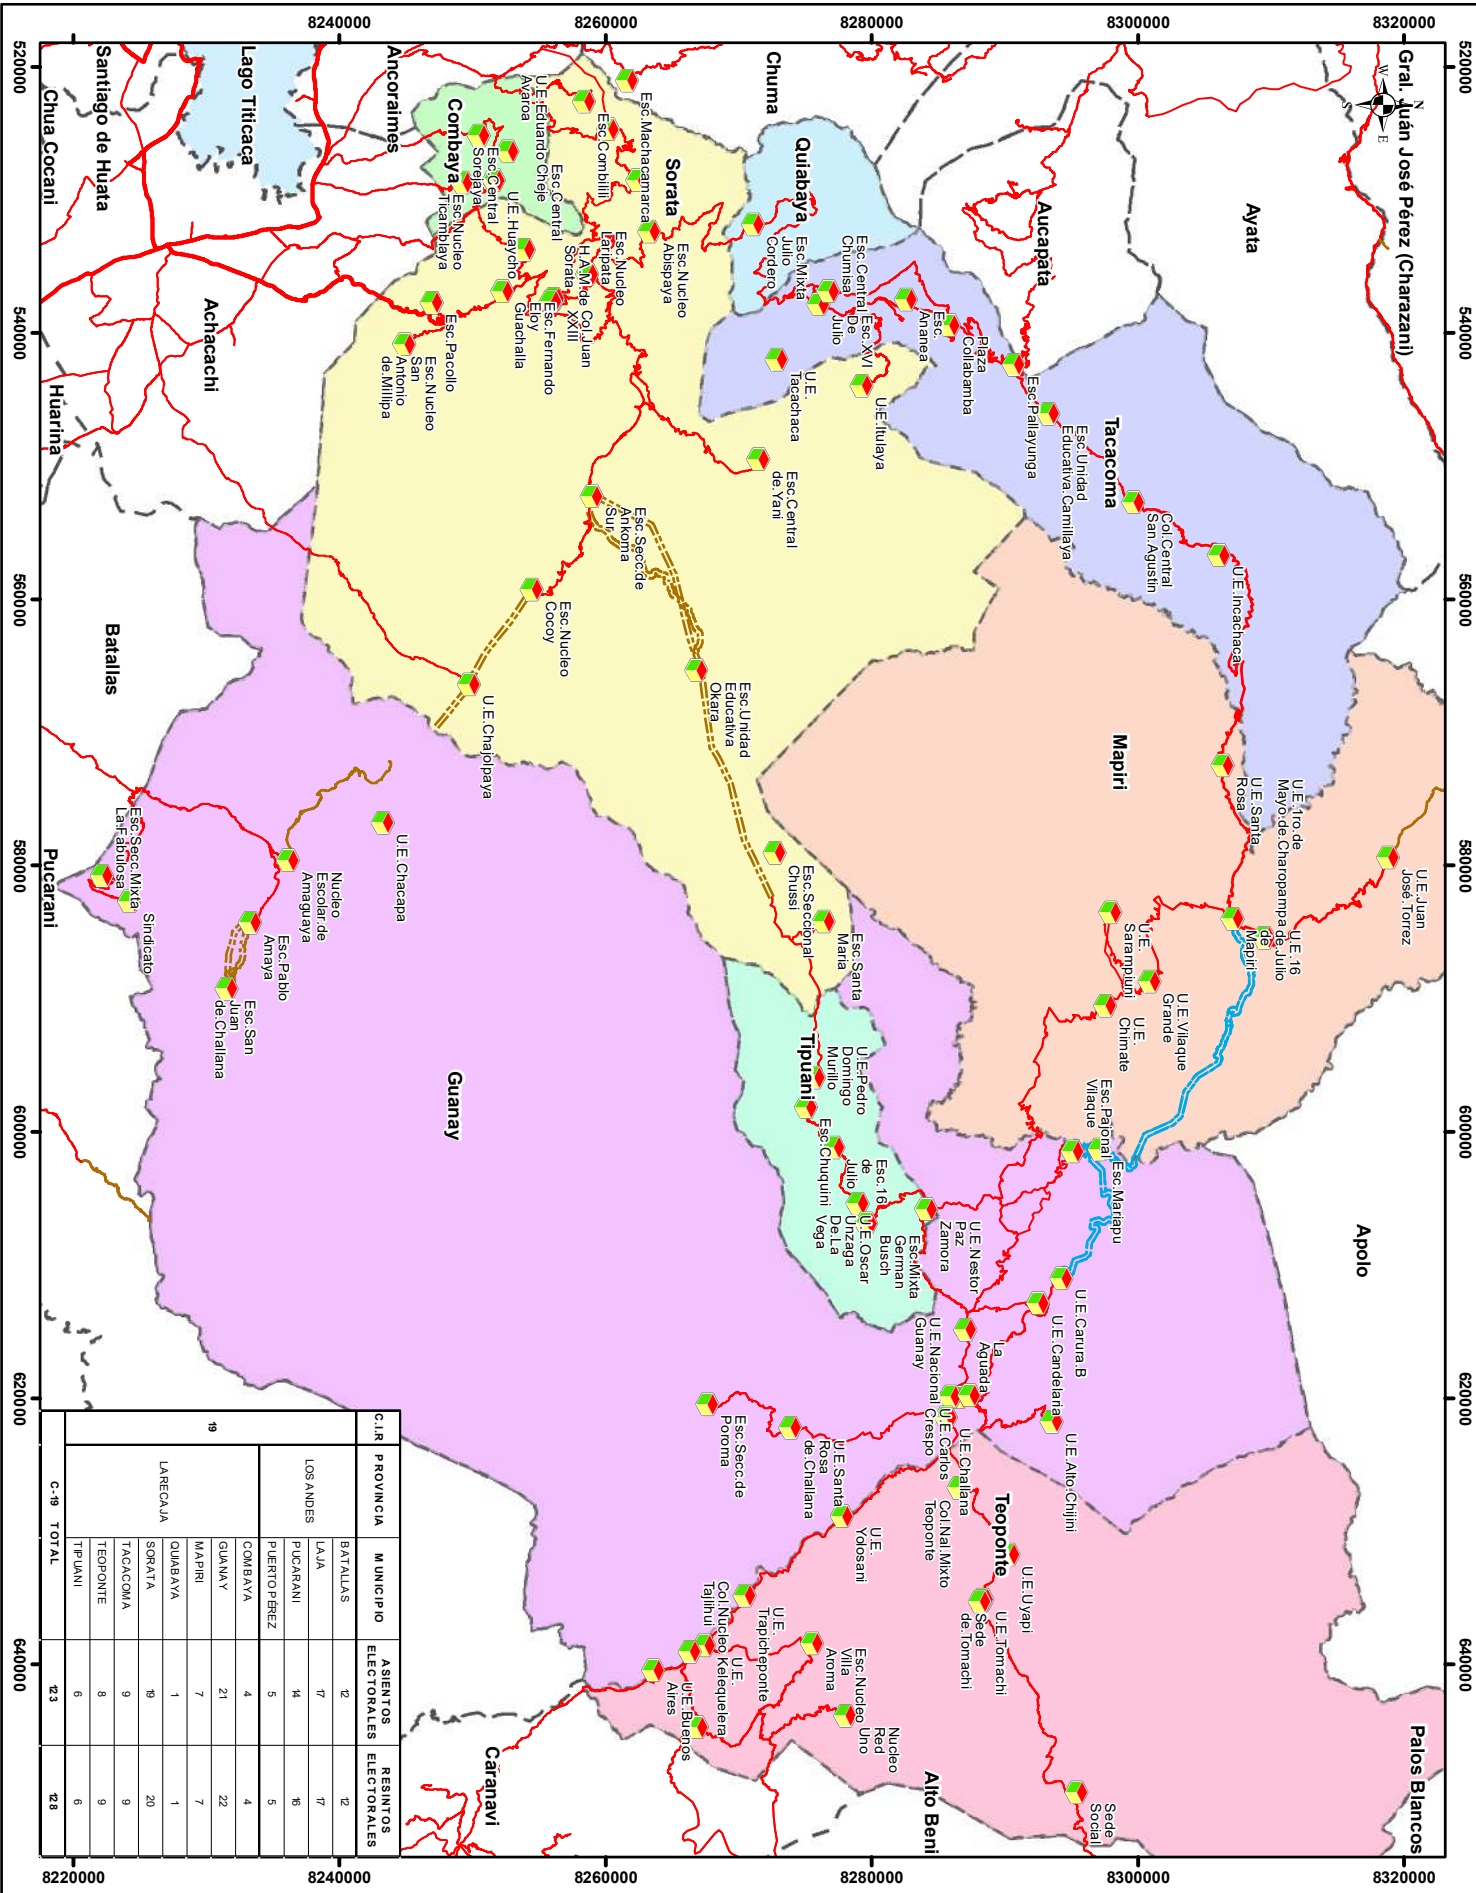

TRIBUNAL ELECTORAL DEPARTAMENTAL DE LA PAZ

ELECCIONES SUBNACIONALES 2026

MAPA ELECTORAL "PROVINCIA LARECAJA"

UNIDAD DE GEOGRAFIA Y LOGISTICA ELECTORAL

Tribunal Electoral Departamental LA PAZ

MAPA DE UBICACION GEOGRAFICA

INFORMACION CARTOGRAFICA

ESCALA: 1:600 000

0 1.5 3 6 9 12 15 18 km

Sistema de Referencia: WGS 84
Sistema de Proyeccion: UTM 19 S

LEYENDA

Limites:
Límite internacional
Límite Departamental
Límite de Provincia
Límite Municipal (Referencial)
Límite Municipal (Real)

REFERENCIA:
Reseña Electoral
Reseña de Provincia
Nombre de Provincia
Lago Titicaca
Camino Carretero Asfaltado
Camino de Tierra
Camino de Hierro
Camino Empedrado
Ruta Via Fluvial
Ruta Via Aérea
Puente

TIPO DE VIA:
Camino Carretero Asfaltado
Camino de Tierra
Camino de Hierro
Camino Empedrado
Ruta Via Fluvial
Ruta Via Aérea
Puente

NOTA: La información que presenta el mapa fue elaborado en base a datos del Viceministerio de Autonomías. El Tribunal Electoral Departamental de La Paz utiliza esta información con fines estrictamente electorales.