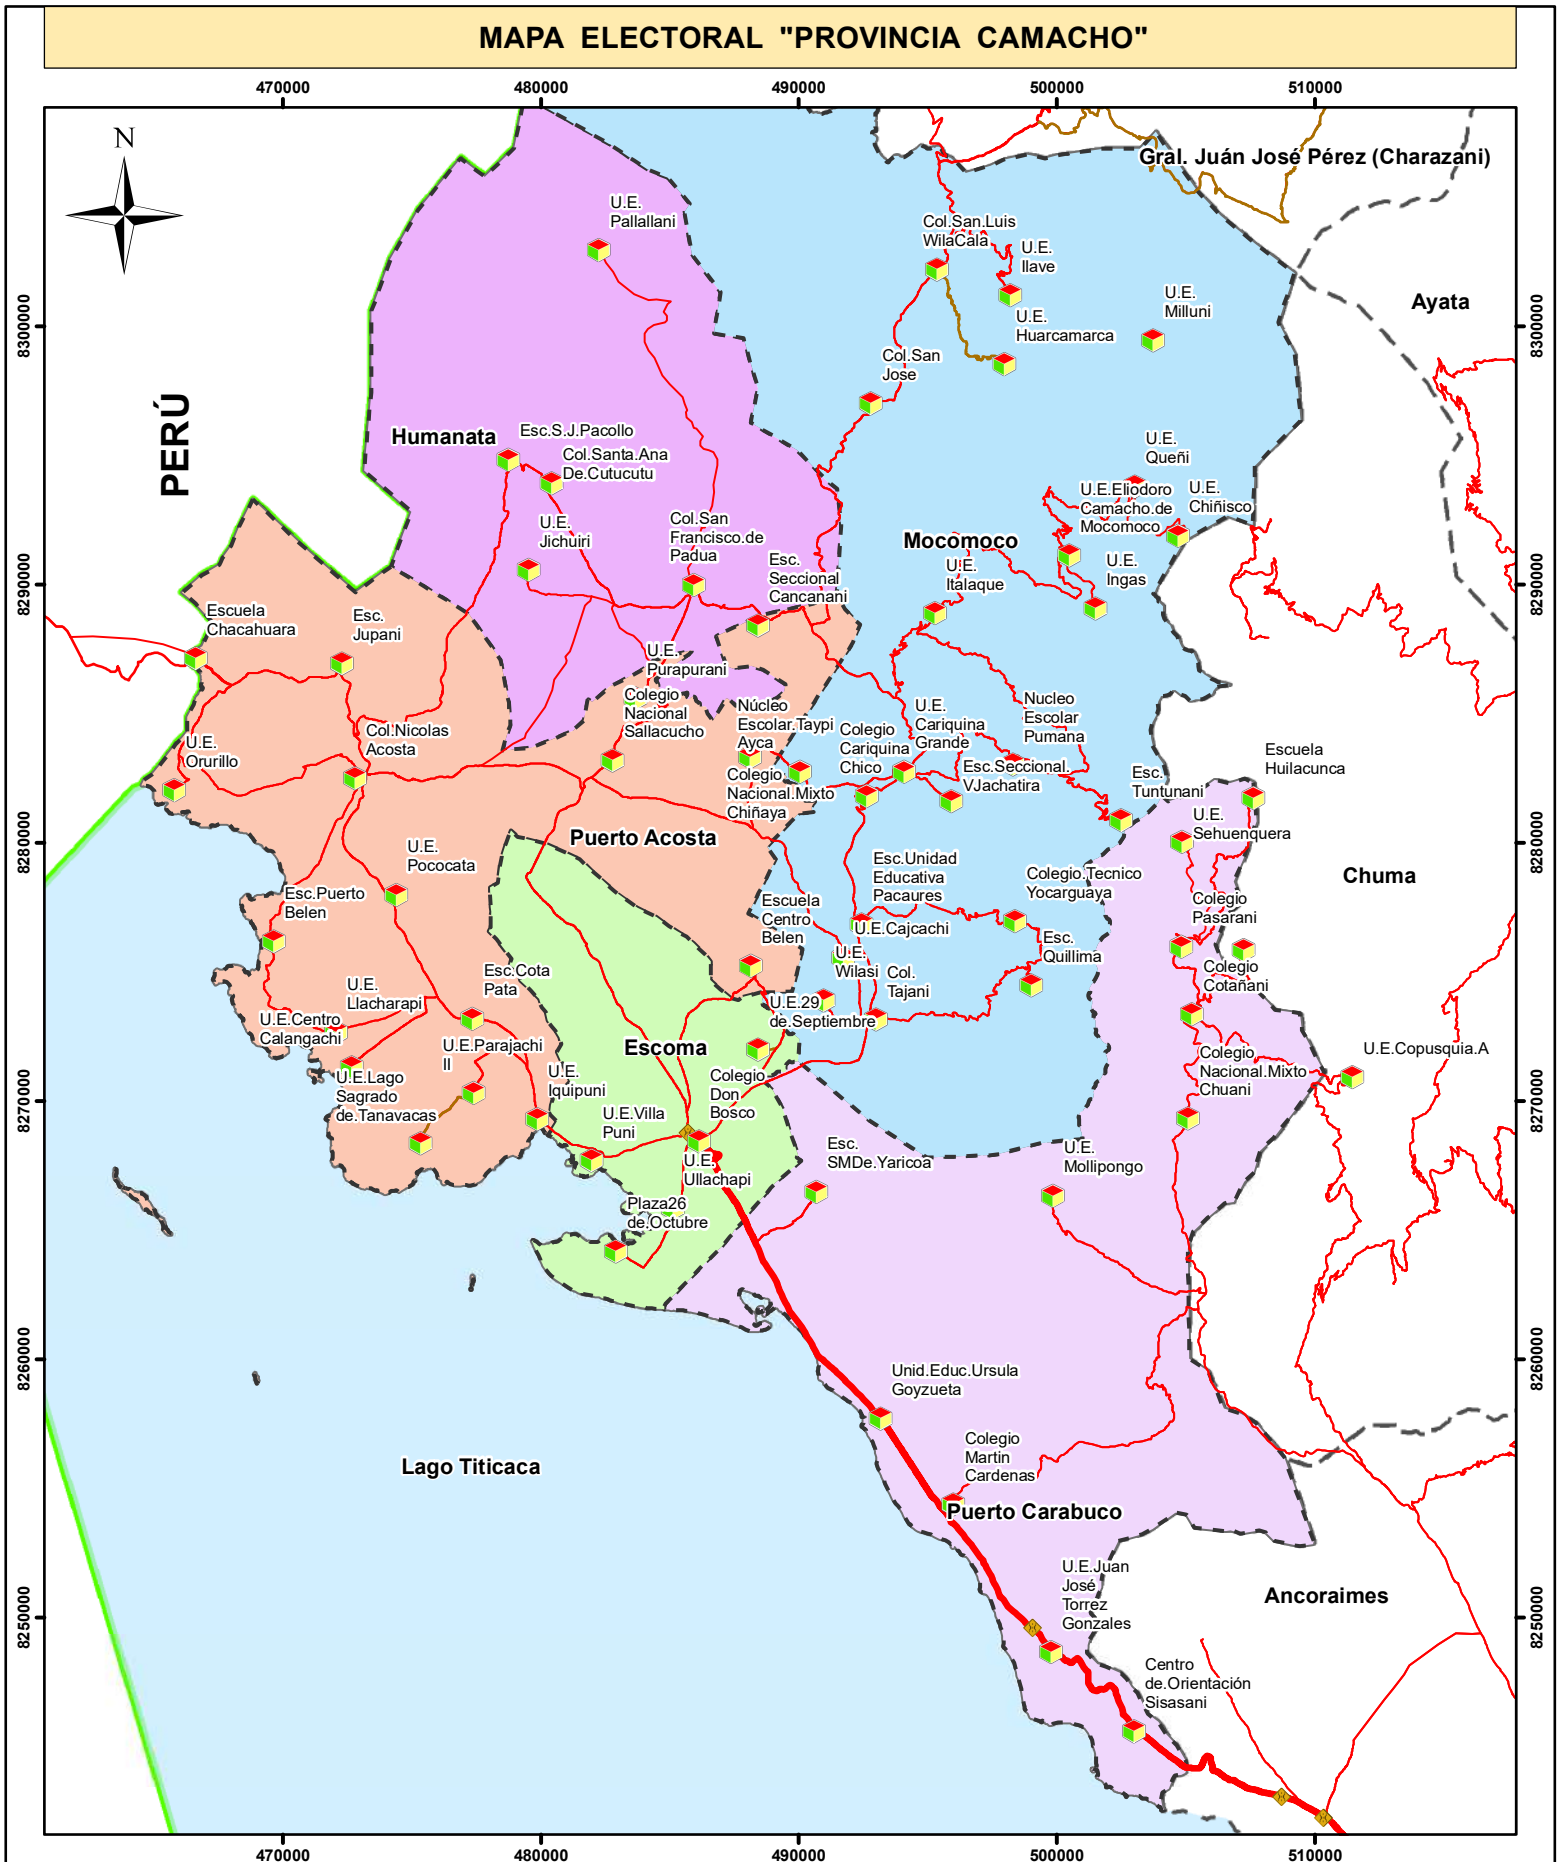

TRIBUNAL ELECTORAL DEPARTAMENTAL DE LA PAZ

ELECCIONES SUBNACIONALES 2026

MAPA ELECTORAL "PROVINCIA CAMACHO"

<p>Tribunal Electoral Departamental LA PAZ</p> <p>UNIDAD DE GEOGRAFÍA Y LOGÍSTICA ELECTORAL</p>	<p>INFORMACIÓN CARTOGRÁFICA</p> <p>ESCALA: 1:300.000</p> <p>Sistema de Referencia: WGS 84 Sistema de Proyección UTM 19 S</p> <p>NOTA: La información que presenta el mapa fue elaborado en base a datos del Viceministerio de Autonomías. El Tribunal Electoral Departamental de La Paz utiliza esta información con fines estrictamente electorales.</p>	<table border="1"> <thead> <tr> <th>C.I.R</th> <th>PROVINCIA</th> <th>MUNICIPIO</th> <th>ASIENTOS ELECTORALES</th> <th>RESINTOS ELECTORALES</th> </tr> </thead> <tbody> <tr> <td rowspan="5">14</td> <td rowspan="5">CAMACHO</td> <td>ESCOMA</td> <td>5</td> <td>5</td> </tr> <tr> <td>HUMANATA</td> <td>5</td> <td>5</td> </tr> <tr> <td>MOCOMOCO</td> <td>22</td> <td>22</td> </tr> <tr> <td>PUERTO ACOSTA</td> <td>17</td> <td>17</td> </tr> <tr> <td>PUERTO MAYOR DE CARABUCO</td> <td>13</td> <td>13</td> </tr> <tr> <td rowspan="3">15</td> <td rowspan="3">MANKO KAPAC</td> <td>COPACABANA</td> <td>8</td> <td>8</td> </tr> <tr> <td>SAN PEDRO DE TIQUINA</td> <td>6</td> <td>6</td> </tr> <tr> <td>TITOYUPANQUI</td> <td>2</td> <td>2</td> </tr> <tr> <td rowspan="5">16</td> <td rowspan="5">OMASUYOS</td> <td>ACHACACHI</td> <td>19</td> <td>21</td> </tr> <tr> <td>CHUA COCANI</td> <td>4</td> <td>4</td> </tr> <tr> <td>HUARINA</td> <td>5</td> <td>5</td> </tr> <tr> <td>HUATAJATA</td> <td>3</td> <td>3</td> </tr> <tr> <td>SANTIAGO DE HUATA</td> <td>5</td> <td>5</td> </tr> <tr> <td></td> <td></td> <td>VILLA ANCORAIMES</td> <td>13</td> <td>13</td> </tr> <tr> <td></td> <td></td> <td>TOTAL</td> <td>127</td> <td>129</td> </tr> </tbody> </table>	C.I.R	PROVINCIA	MUNICIPIO	ASIENTOS ELECTORALES	RESINTOS ELECTORALES	14	CAMACHO	ESCOMA	5	5	HUMANATA	5	5	MOCOMOCO	22	22	PUERTO ACOSTA	17	17	PUERTO MAYOR DE CARABUCO	13	13	15	MANKO KAPAC	COPACABANA	8	8	SAN PEDRO DE TIQUINA	6	6	TITOYUPANQUI	2	2	16	OMASUYOS	ACHACACHI	19	21	CHUA COCANI	4	4	HUARINA	5	5	HUATAJATA	3	3	SANTIAGO DE HUATA	5	5			VILLA ANCORAIMES	13	13			TOTAL	127	129	<p>MAPA DE UBICACIÓN GEOGRÁFICA</p>	<p>LEYENDA</p> <p>LIMITES</p> <ul style="list-style-type: none"> Limite Internacional..... Limite Departamental..... Limite de Provincia..... Limite Municipal (Referencial)..... <p>REFERENCIA</p> <ul style="list-style-type: none"> Recinto Electoral..... Rios..... Lago Titicaca..... Nombre de Provincia..... <p>TIPO DE VÍA</p> <ul style="list-style-type: none"> Camino Carretero Asfaltado..... Camino de Tierra..... Camino de Herradura..... Camino Empedrado..... Ruta Vía Fluvial..... Ruta Vía Aérea..... Puente.....
	C.I.R	PROVINCIA	MUNICIPIO	ASIENTOS ELECTORALES	RESINTOS ELECTORALES																																																											
14	CAMACHO	ESCOMA	5	5																																																												
		HUMANATA	5	5																																																												
		MOCOMOCO	22	22																																																												
		PUERTO ACOSTA	17	17																																																												
		PUERTO MAYOR DE CARABUCO	13	13																																																												
15	MANKO KAPAC	COPACABANA	8	8																																																												
		SAN PEDRO DE TIQUINA	6	6																																																												
		TITOYUPANQUI	2	2																																																												
16	OMASUYOS	ACHACACHI	19	21																																																												
		CHUA COCANI	4	4																																																												
		HUARINA	5	5																																																												
		HUATAJATA	3	3																																																												
		SANTIAGO DE HUATA	5	5																																																												
		VILLA ANCORAIMES	13	13																																																												
		TOTAL	127	129																																																												