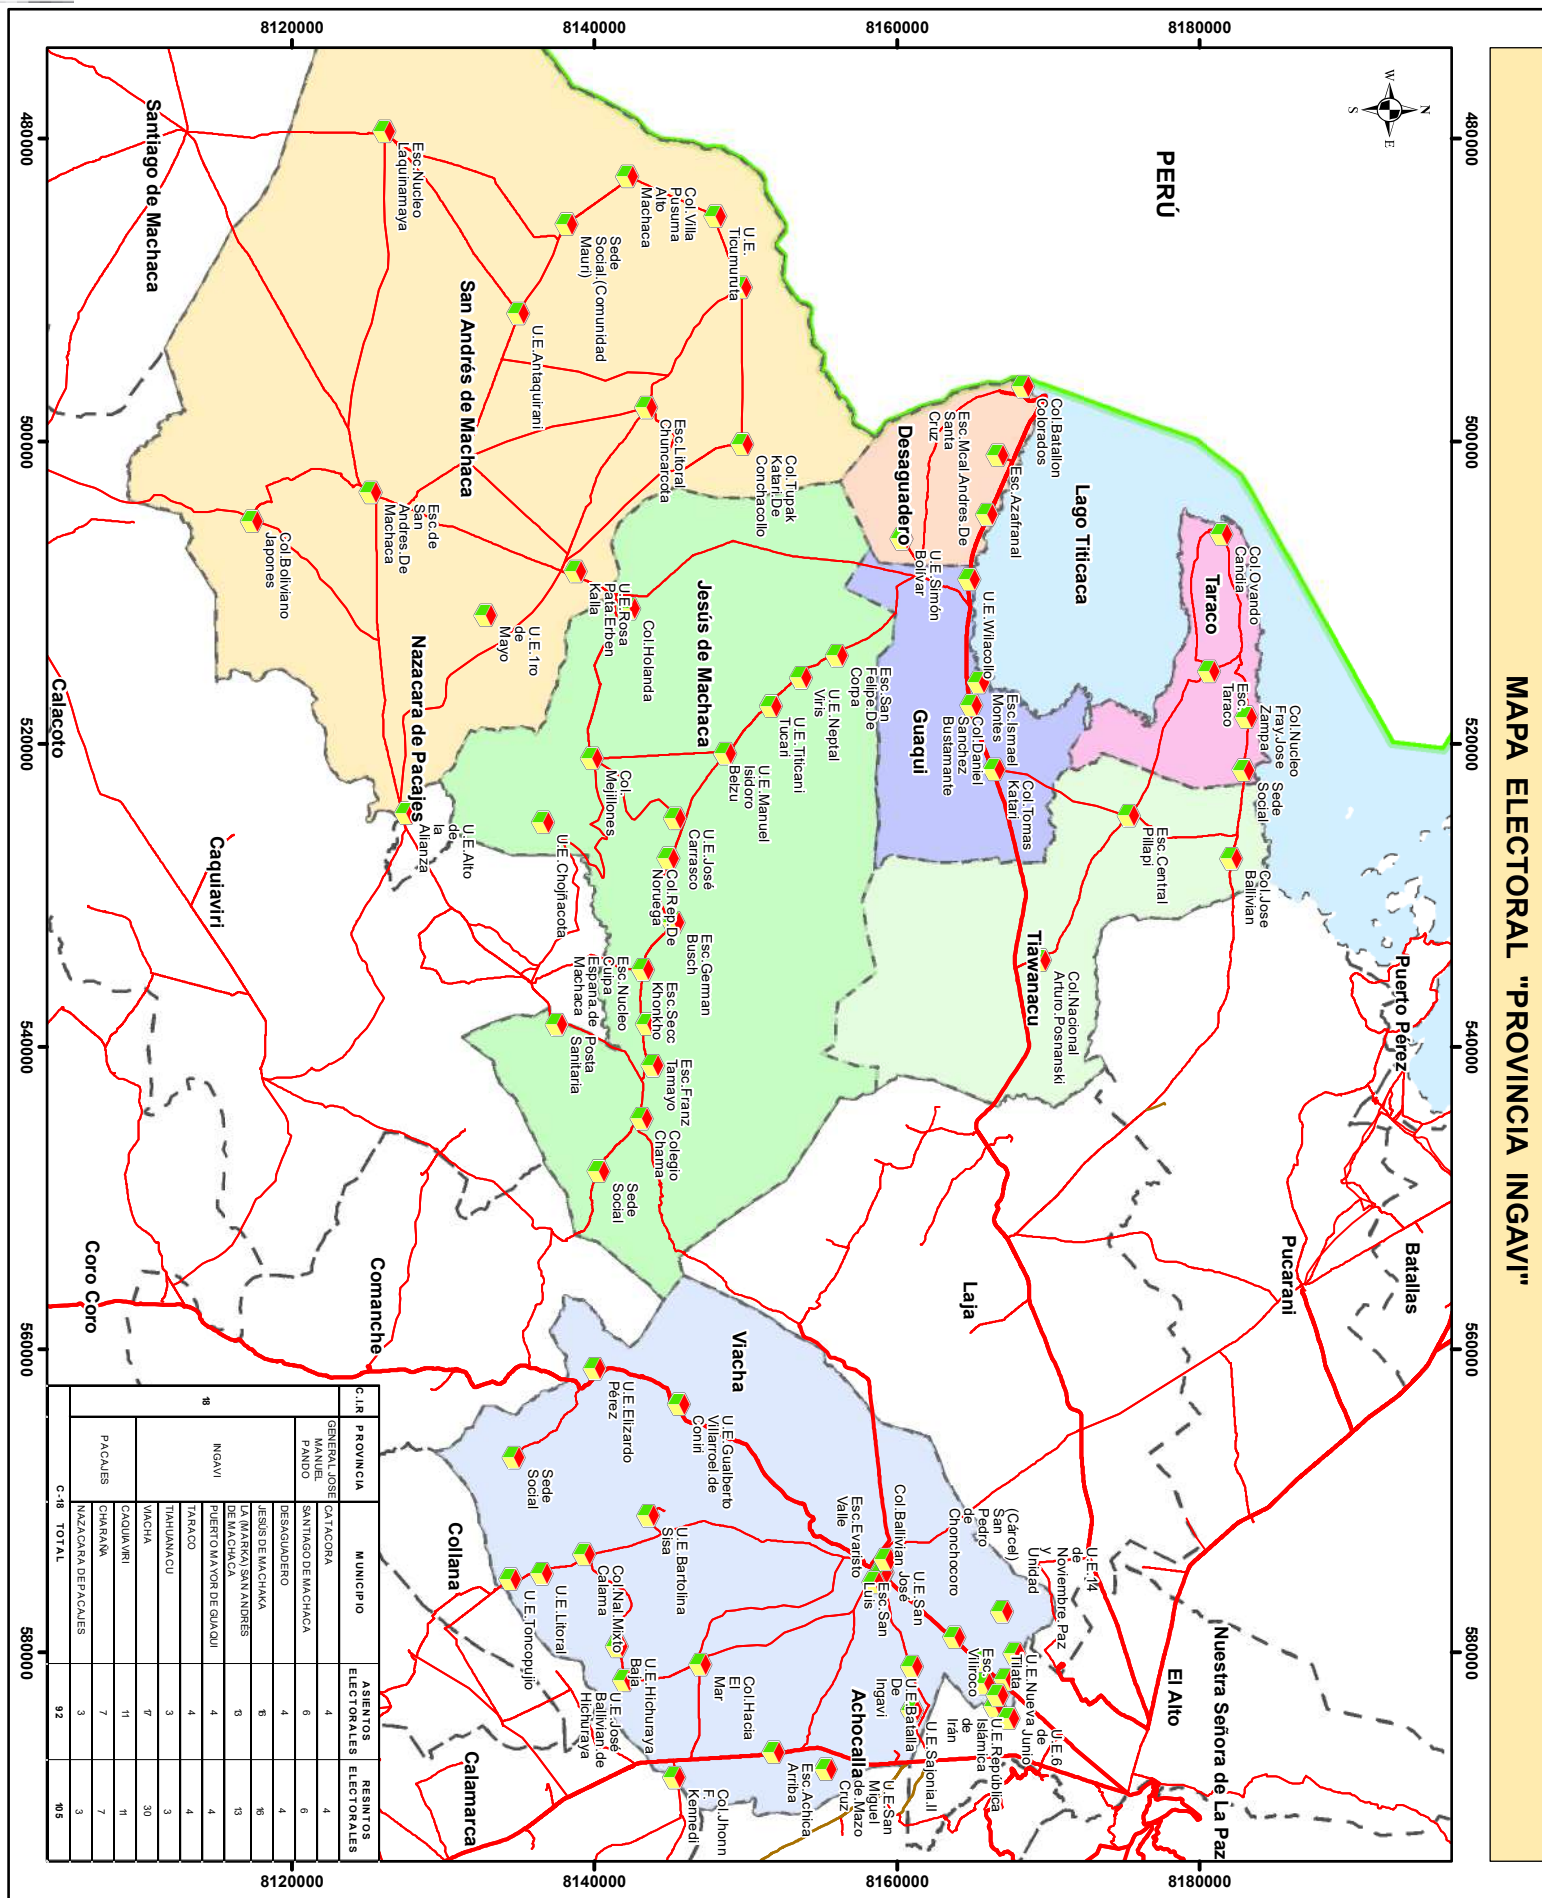

TRIBUNAL ELECTORAL DEPARTAMENTAL DE LA PAZ

ELECCIONES SUBNACIONALES 2026

UNIDAD DE GEOGRAFÍA Y LOGÍSTICA ELECTORAL

Tribunal Electoral Departamental LA PAZ

MAPA DE UBICACIÓN GEOGRÁFICA

INFORMACIÓN CARTOGRÁFICA

ESCALA: 1:510.000

LEYENDA

- Limite Internacional
- Limite Departamental
- Limite de Provincia
- Limite Municipal (Referencial)

REFERENCIA

- Rancho Electoral
- Lago Titicaca
- Nivel de Provincia
- Tipo de Vía
- Cerro de Tiro
- Cerro de Hielo
- Cerro Empedrado
- Ruta Via Ferial
- Ruta Via Aéreo
- Puente

NOTA: La información que presenta el mapa fue elaborada por el Departamento de Geografía y Logística Electoral del Tribunal Electoral Departamental de La Paz utilizando información con fines estadísticos electorales.