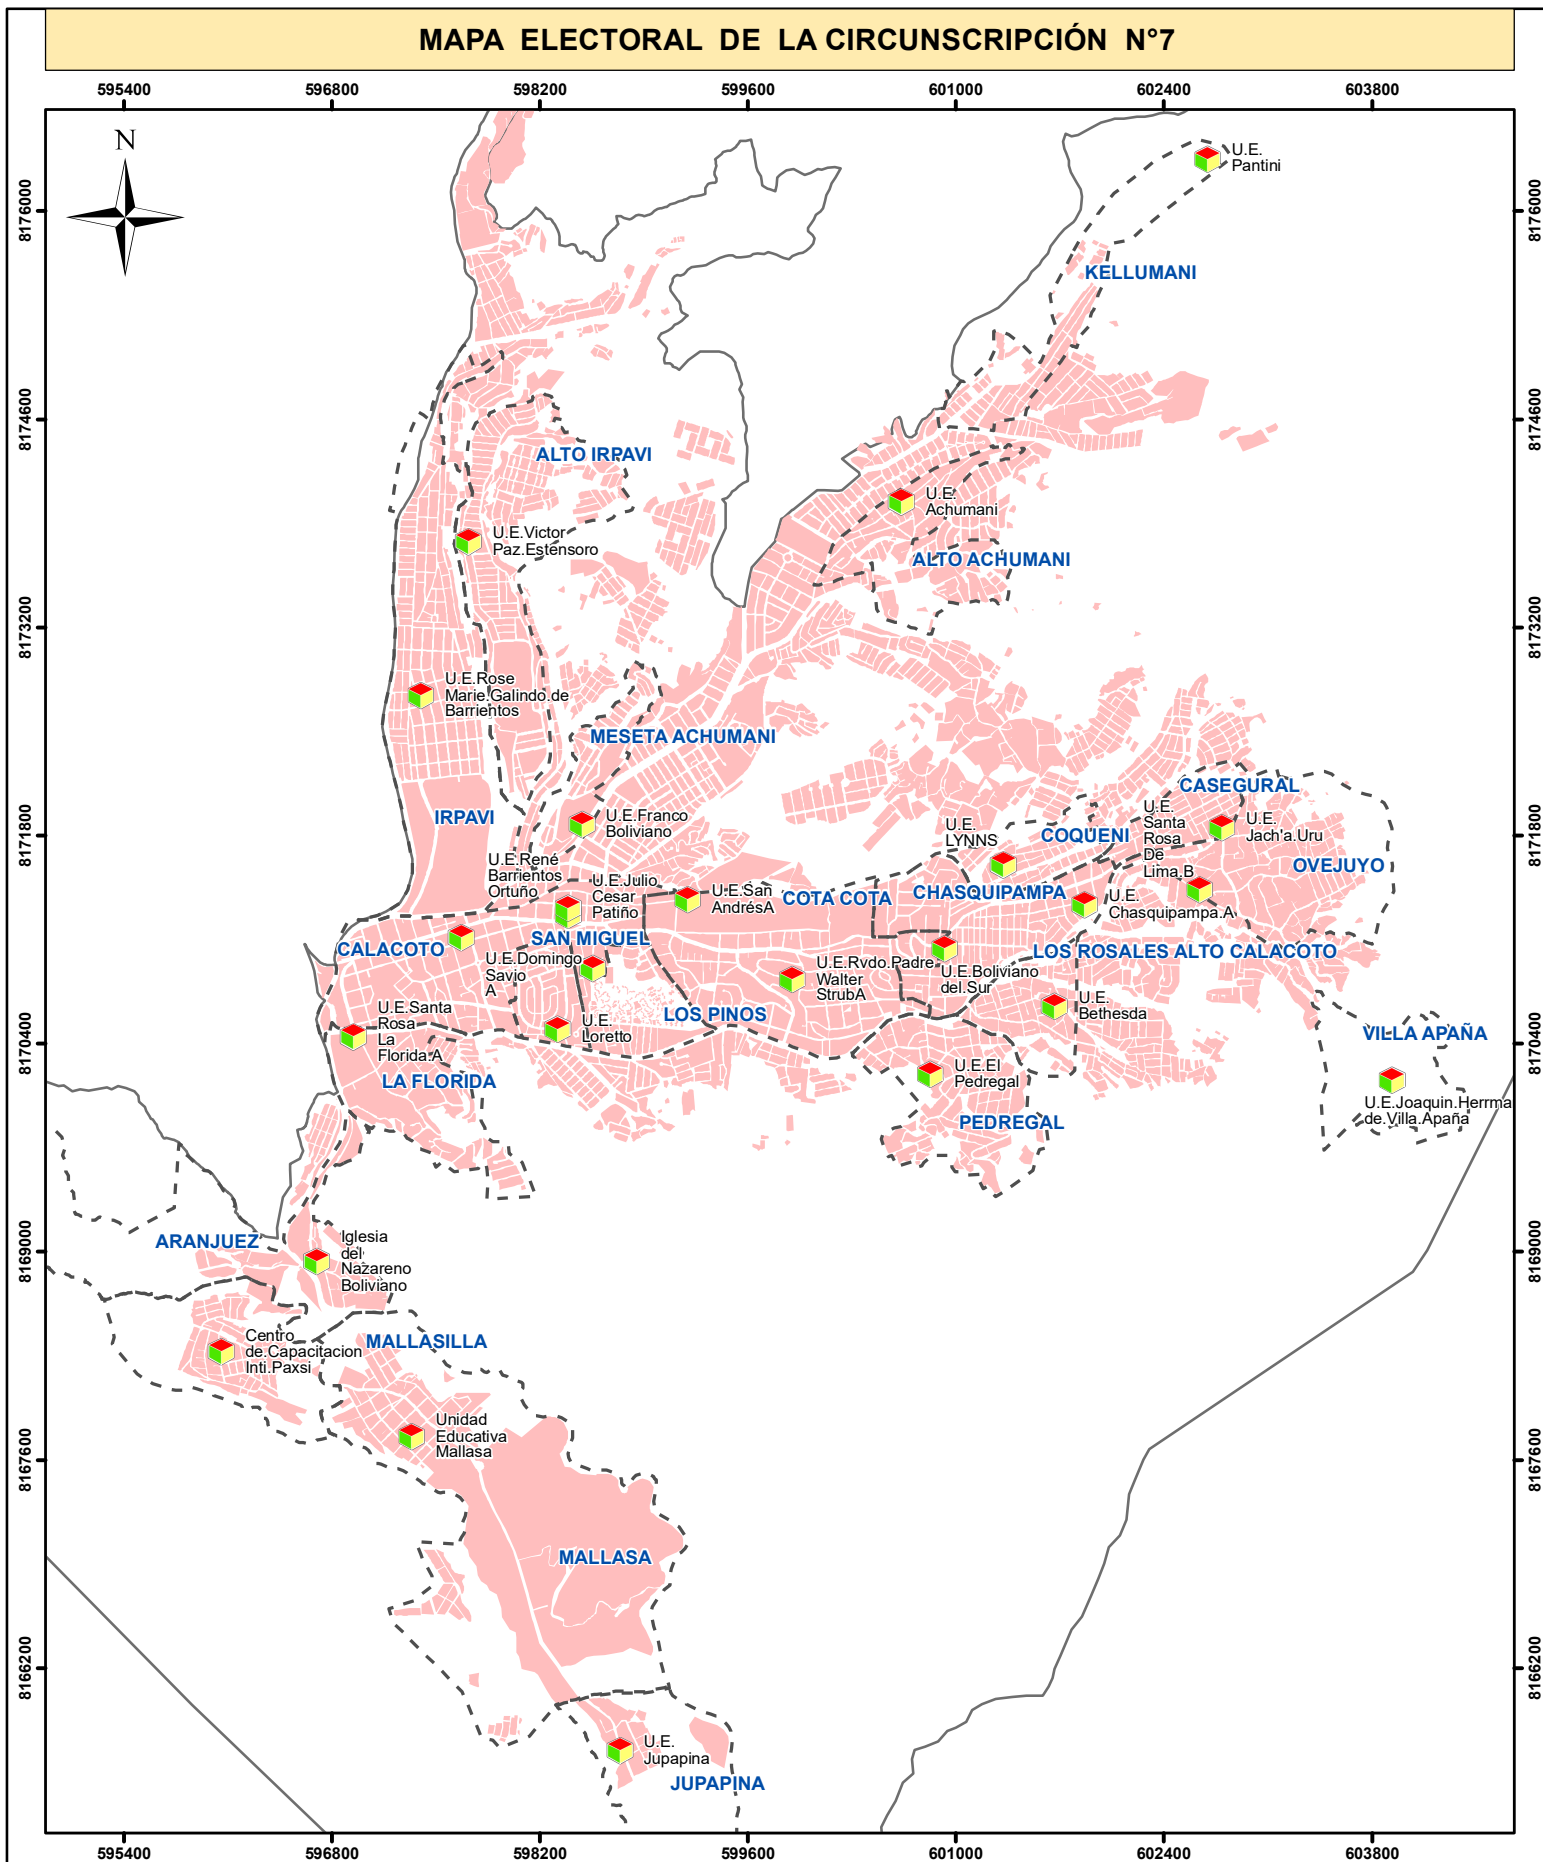

TRIBUNAL ELECTORAL DEPARTAMENTAL DE LA PAZ

ELECCIONES SUBNACIONALES 2026

MAPA ELECTORAL DE LA CIRCUNSCRIPCIÓN N°7

Tribunal Electoral Departamental LA PAZ

UNIDAD DE GEOGRAFÍA Y LOGÍSTICA ELECTORAL

INFORMACIÓN CARTOGRÁFICA

ESCALA: 1:50.000

Sistema de Referencia: WGS 84
Sistema de Proyección UTM 19 S

NOTA: La información que presenta el mapa fue elaborado en base a datos del Viceministerio de Autonomías. El Tribunal Electoral Departamental de La Paz utiliza esta información con fines estrictamente electorales.