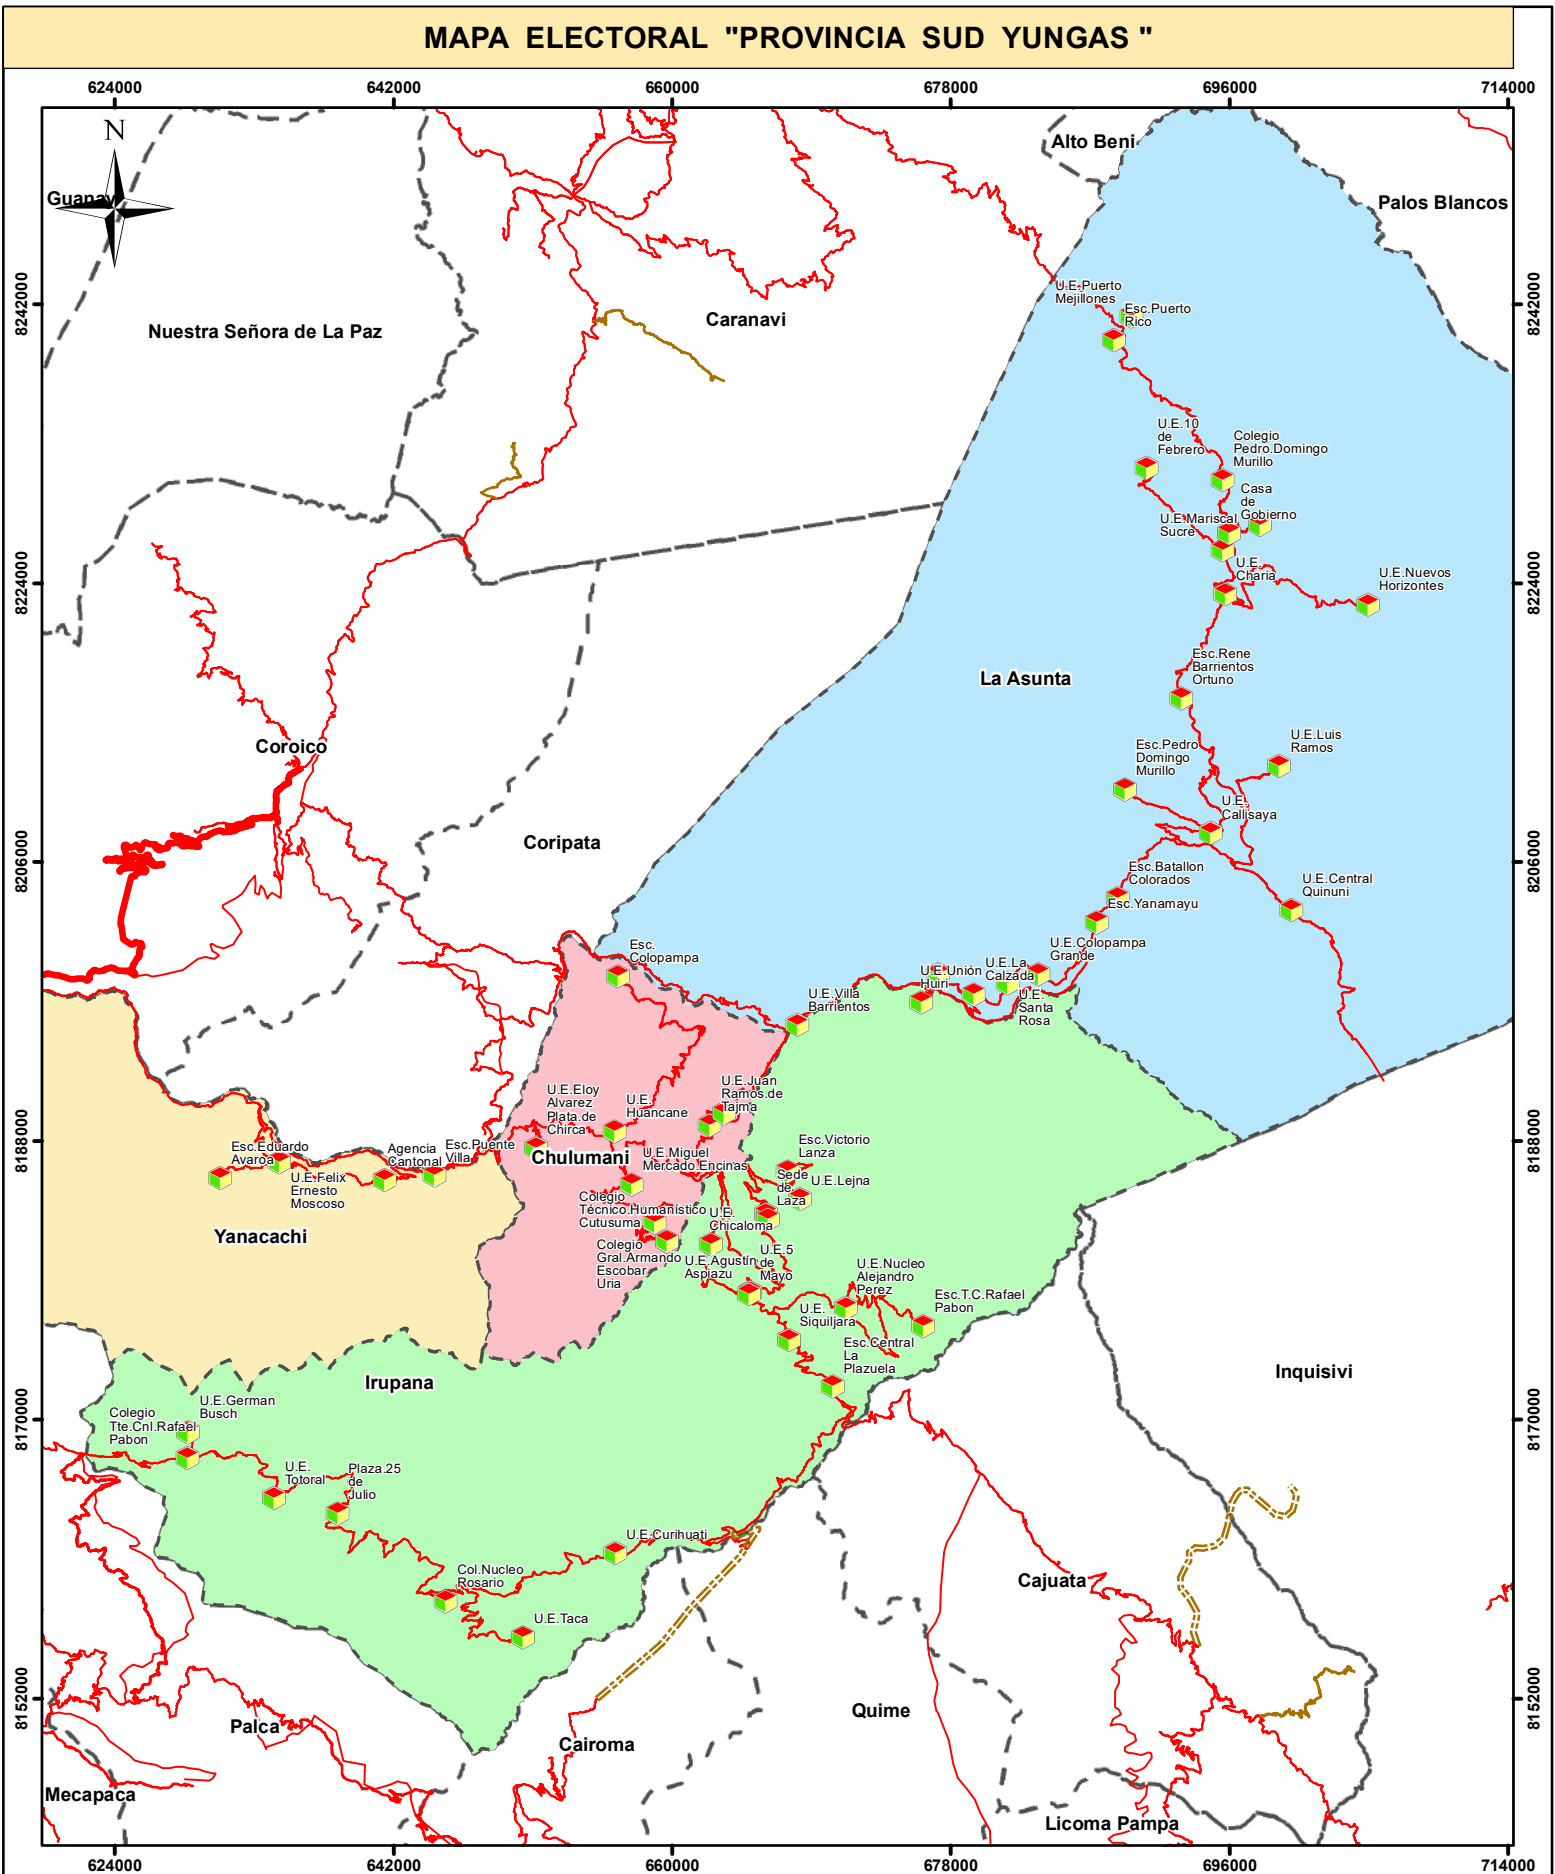

TRIBUNAL ELECTORAL DEPARTAMENTAL DE LA PAZ

ELECCIONES SUBNACIONALES 2026

MAPA ELECTORAL "PROVINCIA SUD YUNGAS "

C.I.R.	PROVINCIA	MUNICIPIO	ASIENTOS ELECTORALES	RESINTOS ELECTORALES	MAPA DE UBICACIÓN GEOGRÁFICA	LEYENDA	
						LIMITES	TIPO DE VÍA
16	SUD YUNGAS	CAJUATA	8	8		Límite Internacional.....	
		COLOURI	16	17		Límite Departamental.....	
		ICHOCA	7	7		Límite de Provincia.....	
		INQUISIVI	17	17		Límite Municipal (Referencial).....	
		QUIME	6	6		REFERENCIA	
		VILLA LIBERTAD	2	2		Recinto Electoral.....	
		LICOMA	6	7		Ríos.....	
		CORIPATA	14	16		Lago Titicaca.....	
		COROICO	8	8		Nombre de Provincia.....	
		CHULUMANI	17	19		TIPO DE VÍA	
IRUPANA	21	21	Camino Carretero Asfaltado.....				
LA ASUNTA	4	4	Camino de Tierra.....				
YANACACHI	126	132	Camino de Herradura.....				
C-16	TOTAL					Camino Empedrado.....	
						Ruta Vía Fluvial.....	
						Ruta Vía Aérea.....	
						Puente.....	

Tribunal Electoral Departamental LA PAZ

UNIDAD DE GEOGRAFÍA Y LOGÍSTICA ELECTORAL

INFORMACIÓN CARTOGRÁFICA

ESCALA: 1:600.000

Sistema de Referencia: WGS 84
Sistema de Proyección UTM 19S

NOTA: La información que presenta el mapa fue elaborado en base a datos del Viceministerio de Autonomías. El Tribunal Electoral Departamental de La Paz utiliza esta información con fines estrictamente electorales.

C.I.R.	PROVINCIA	MUNICIPIO	ASIENTOS ELECTORALES	RESINTOS ELECTORALES
16	SUD YUNGAS	CAJUATA	8	8
		COLOURI	16	17
		ICHOCA	7	7
		INQUISIVI	17	17
		QUIME	6	6
		VILLA LIBERTAD	2	2
		LICOMA	6	7
		CORIPATA	14	16
		COROICO	8	8
		CHULUMANI	17	19
IRUPANA	21	21		
LA ASUNTA	4	4		
YANACACHI	126	132		
C-16	TOTAL