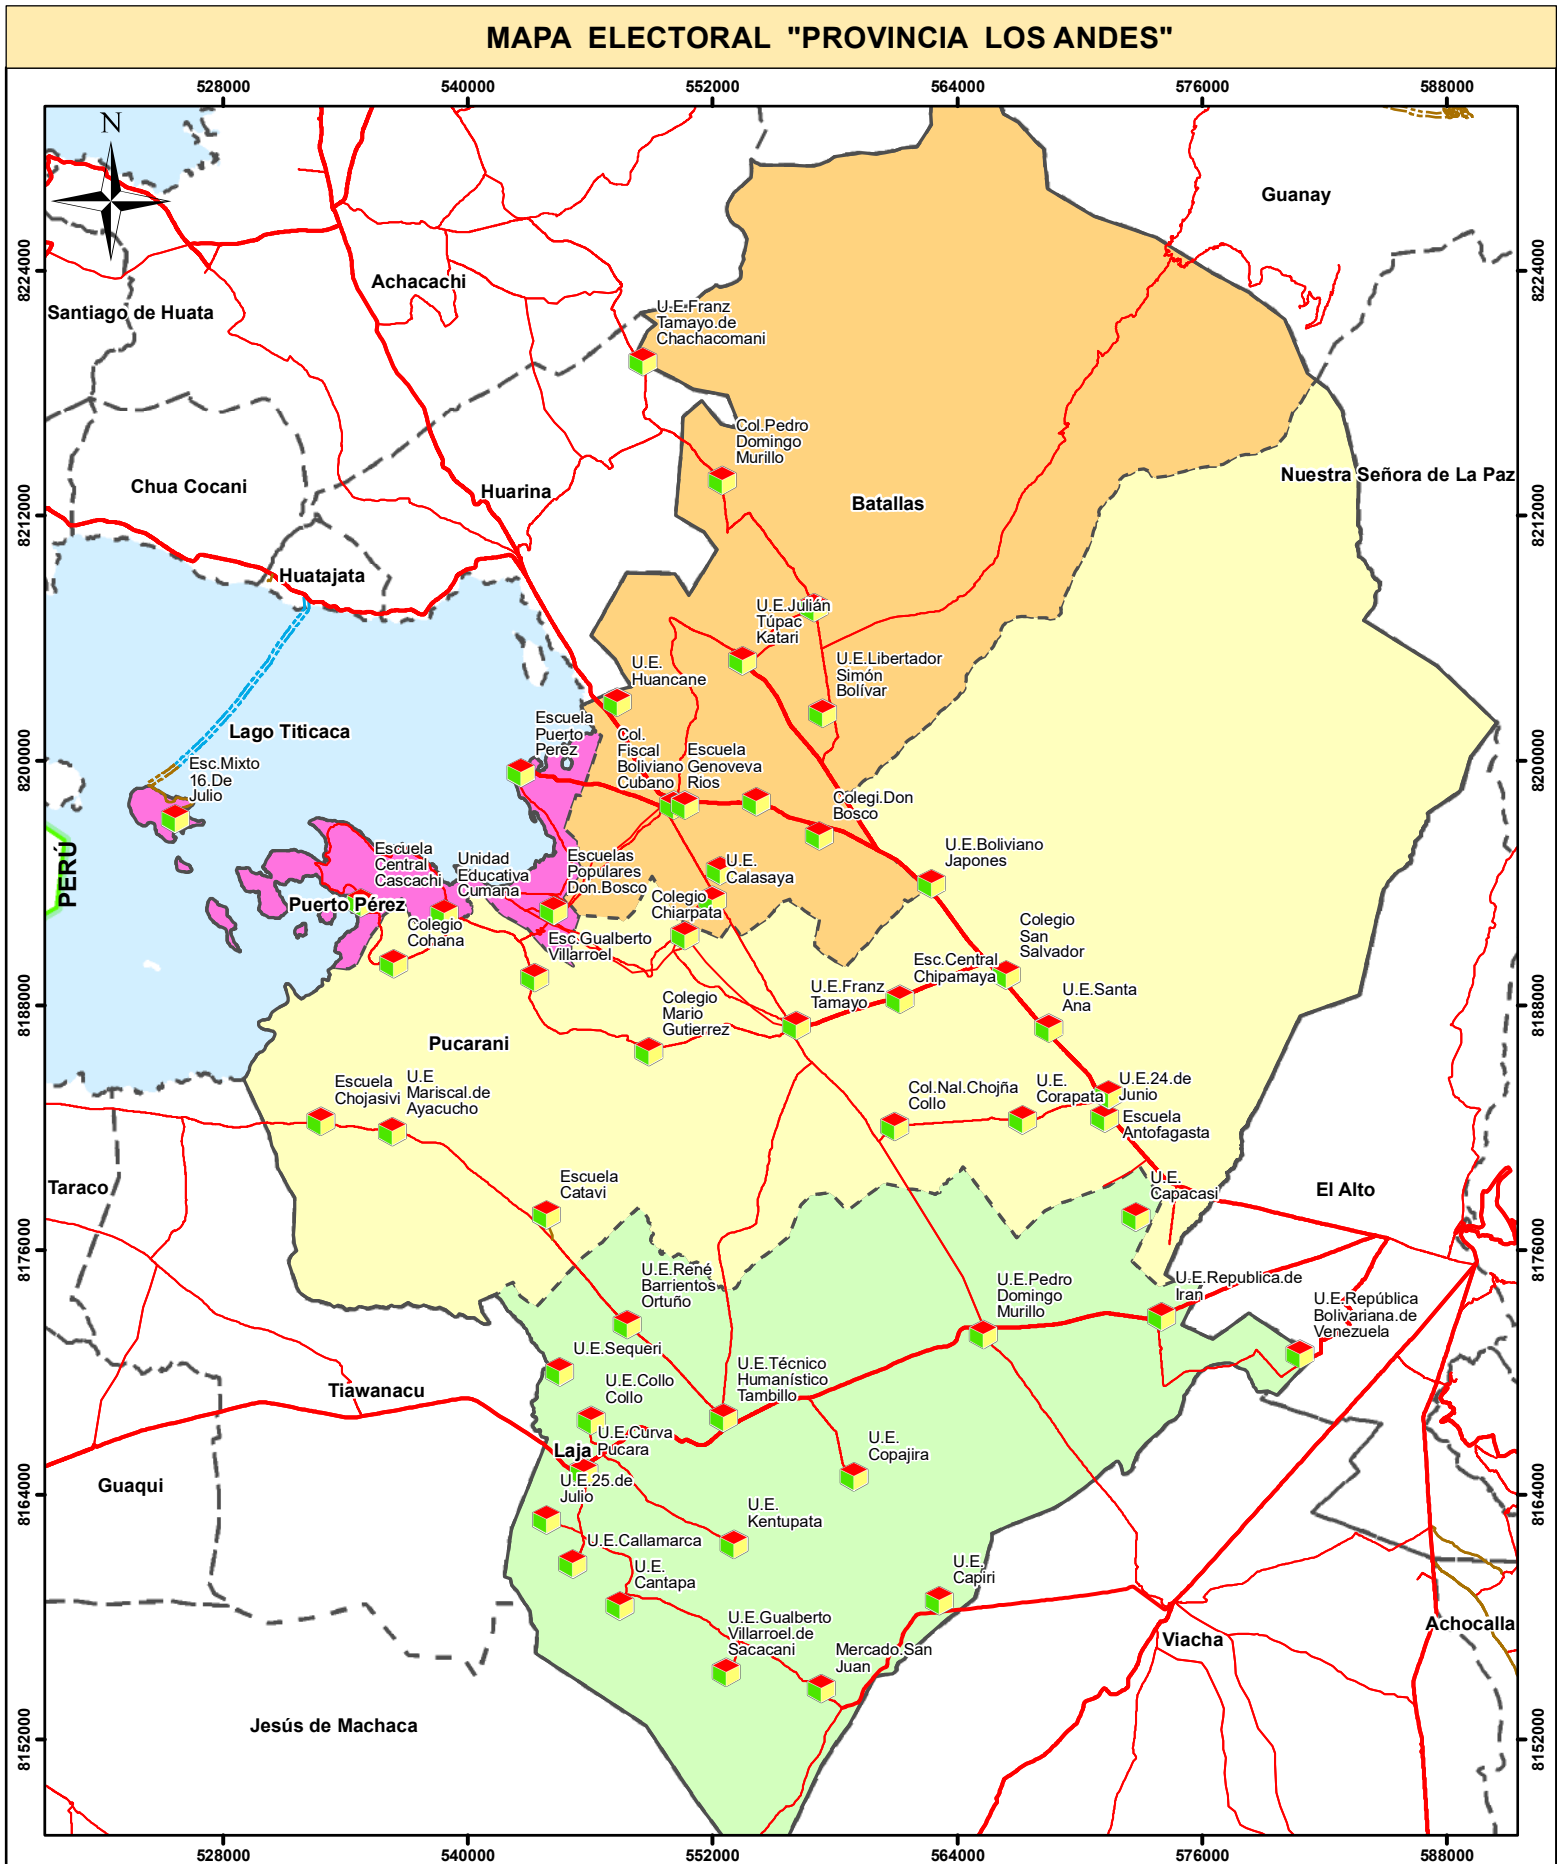

TRIBUNAL ELECTORAL DEPARTAMENTAL DE LA PAZ

ELECCIONES SUBNACIONALES 2026

MAPA ELECTORAL "PROVINCIA LOS ANDES"

Tribunal Electoral Departamental LA PAZ

UNIDAD DE GEOGRAFÍA Y LOGÍSTICA ELECTORAL

INFORMACIÓN CARTOGRÁFICA

ESCALA: 1:380.000

Sistema de Referencia: WGS 84
Sistema de Proyección UTM 19 S

NOTA: La información que presenta el mapa fue elaborado en base a datos del Viceministerio de Autonomías. El Tribunal Electoral Departamental de La Paz utiliza esta información con fines estrictamente electorales.

C.I.R	PROVINCIA	MUNICIPIO	ASIENTOS ELECTORALES	RESINTOS ELECTORALES
19	LOS ANDES	BATALLAS	2	2
		LAJA	7	7
		PUCARANI	4	4
		PUERTO PÉREZ	5	5
		COMBAYA	4	4
19	LARECAJA	GUANAY	21	22
		MAPIRI	7	7
		QUABAYA	1	1
		SORATA	9	20
		TACACOMA	9	9
		TEOPONTE	8	9
C-19 TOTAL			123	128