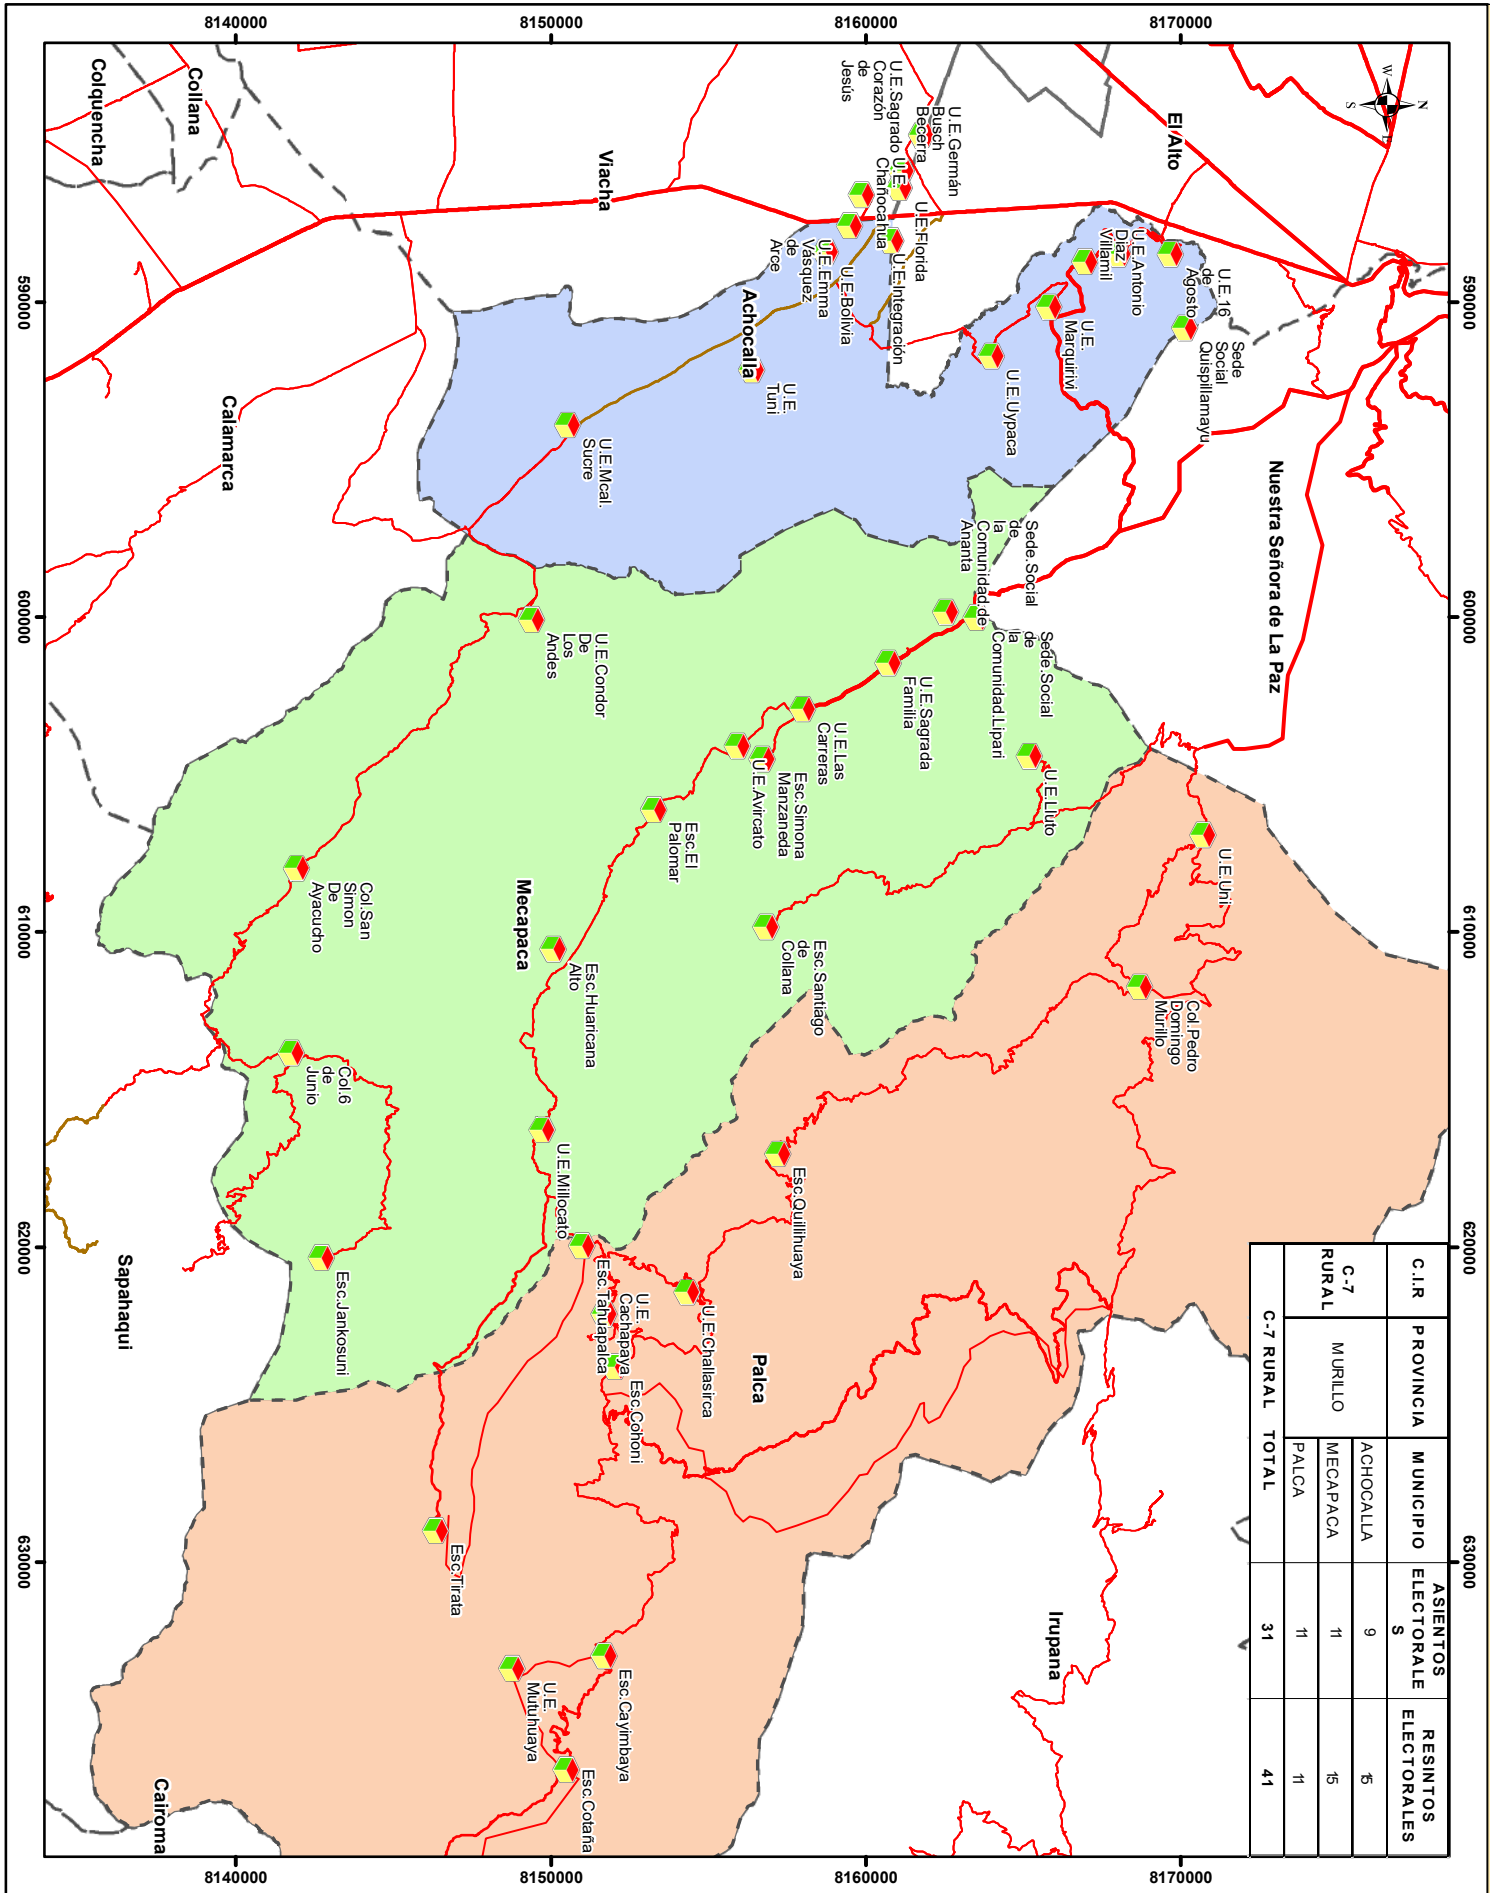

TRIBUNAL ELECTORAL DEPARTAMENTAL DE LA PAZ

ELECCIONES SUBNACIONALES 2026

MAPA ELECTORAL "PROVINCIA MURILLO"

C.I.R	PROVINCIA	MUNICIPIO	ASIENTOS ELECTORALES	
			RURALS	RESINTOS ELECTORALES
C-7 RURAL	MURILLO	ACHOCALLA	9	5
		MECAPACA	11	15
		PALCA	11	11
C-7 RURAL TOTAL			31	41

UNIDAD DE GEOGRAFÍA Y LOGÍSTICA ELECTORAL

Tribunal Electoral Departamental LA PAZ

MAPA DE UBICACIÓN GEOGRÁFICA

INFORMACIÓN CARTOGRÁFICA

ESCALA: 1:245.000

Sistema de Referencia: WGS 84
Sistema de Proyección: UTM 19 S

LEYENDA

LIMITES
Límite Internacional
Límite Departamental
Límite de Provincia
Límite Municipal (Referencial)

REFERENCIA
Resorte Electoral
Río
Lago
Nombre de Provincia
Tipo de Vía
Camino Carretero Asfaltado
Camino de Tierra
Camino Empedrado
Ruta Vial Rural
Ruta Vial Asfalto
Puente

NOTA: La información que presenta el mapa ha sido elaborada en base a datos de la Unidad de Geografía y Logística Electoral Departamental de La Paz, utilizando esta información con fines estadísticos electorales.