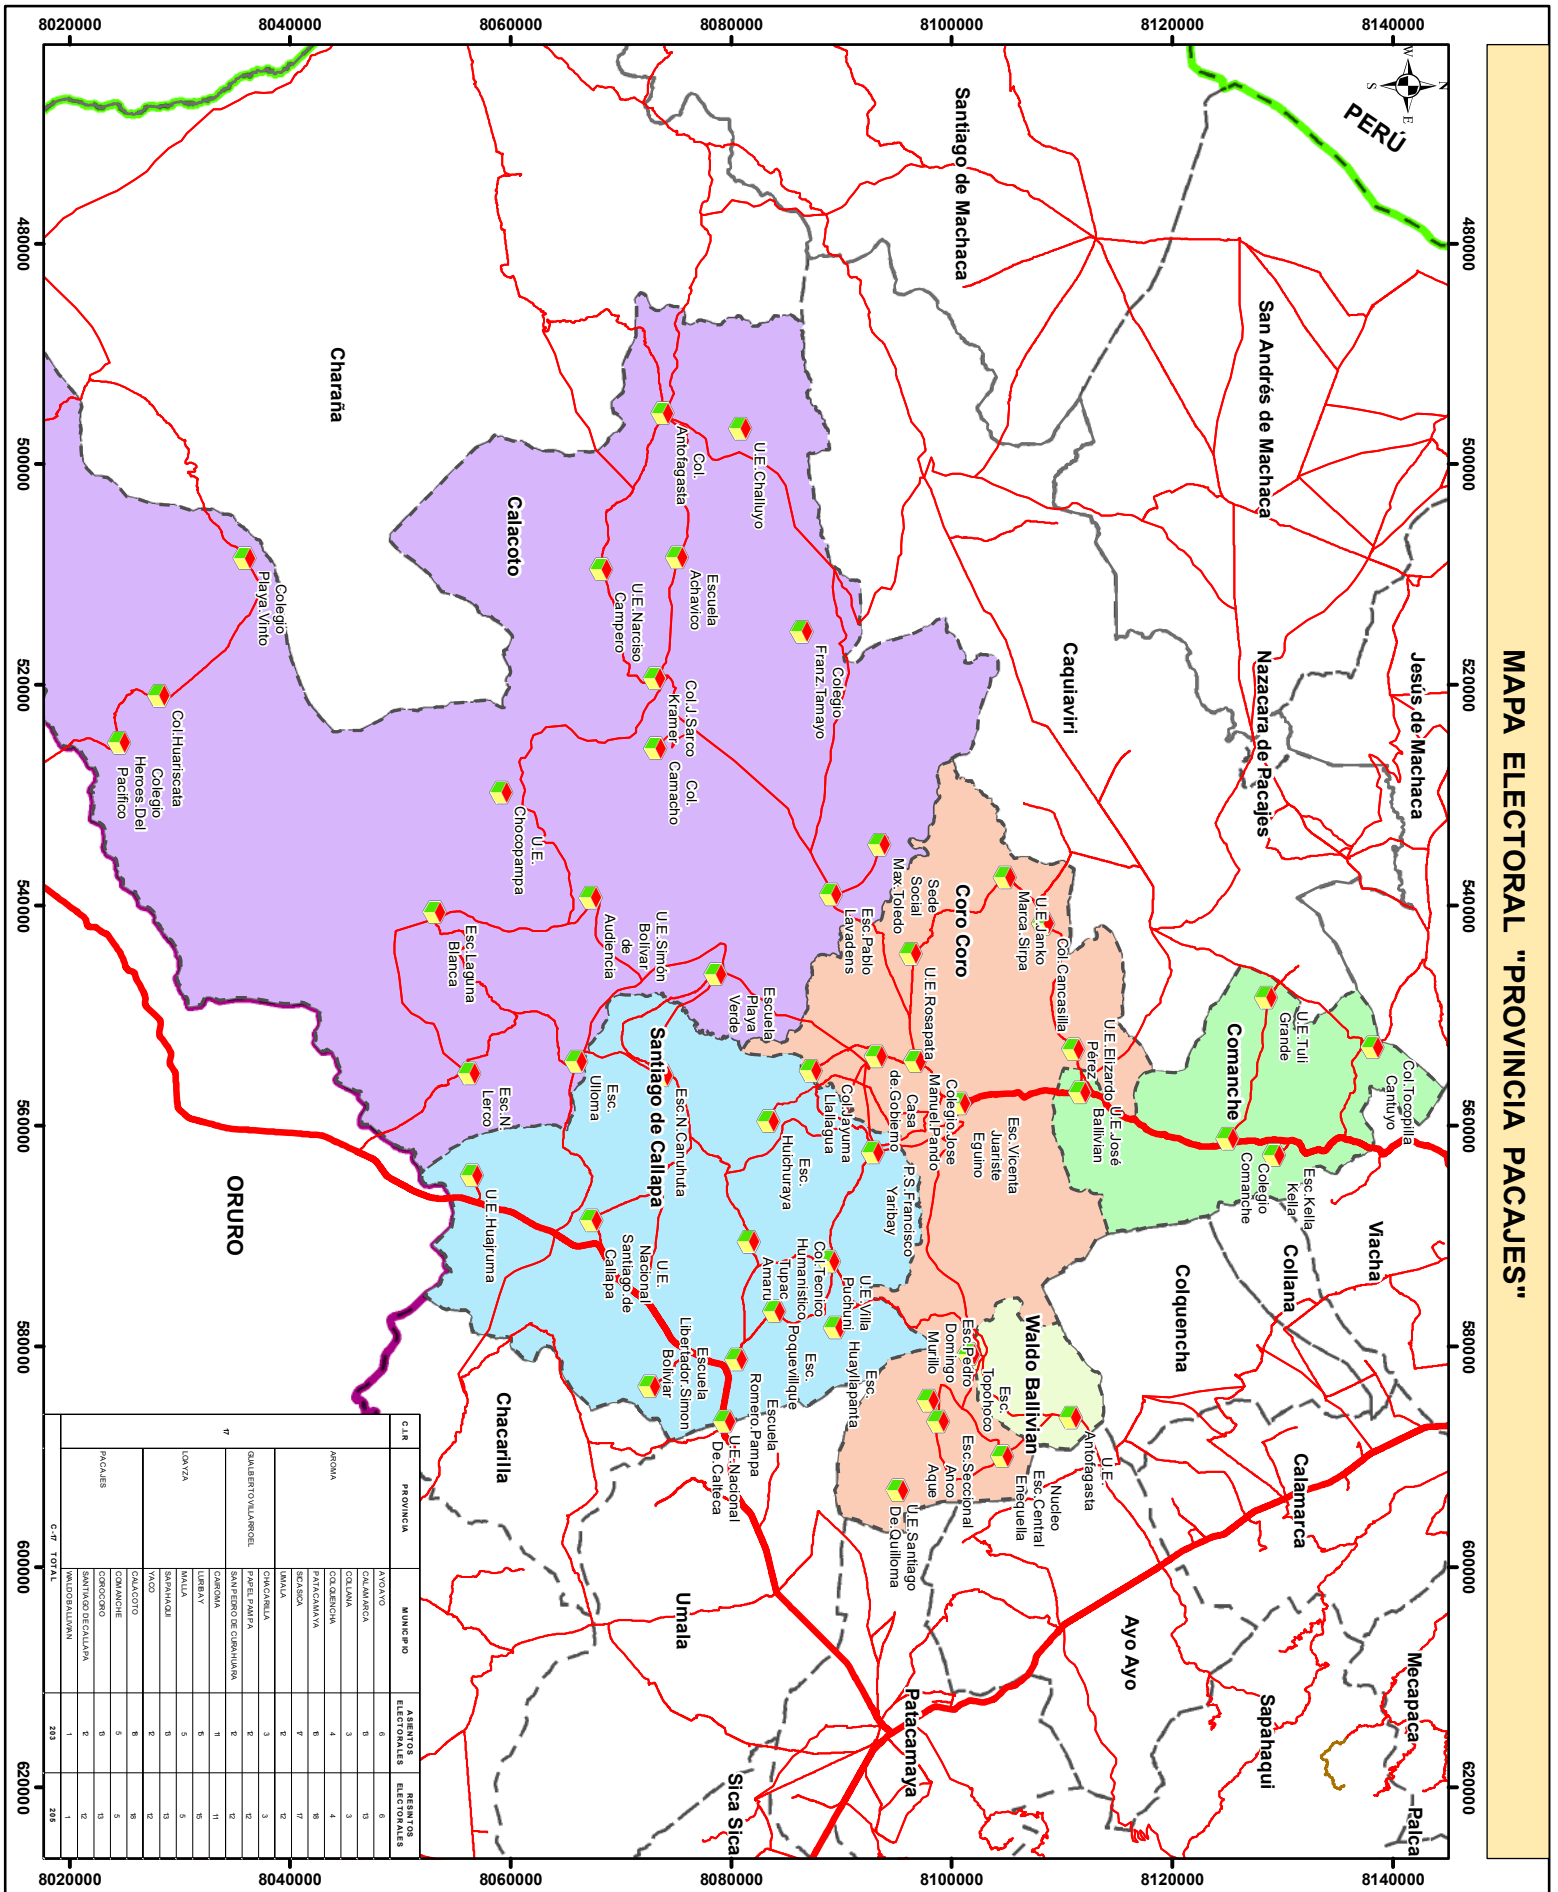

TRIBUNAL ELECTORAL DEPARTAMENTAL DE LA PAZ

ELECCIONES SUBNACIONALES 2026

C.R.	PROVINCIA	MUNICIPIO	ASENTOS ELECTORALES	RESERVA ELECTORALES
A	PACAJES <td>AYO AYO</td> <td>5</td> <td>0</td>			
		CHARAÑA	5	0
		COLQUENCHÁ	3	2
		COLOMAY	4	0
		COMANCHE	6	0
		MECAPACA	7	0
		RAÍCES	5	0
		SAPAÑAHUQUI	5	0
		SICA SICA	3	0
		UMALA	3	0
B	ORURO <td>CHACARILLA</td> <td>3</td> <td>0</td>			
		CHARAÑA	3	0
		COLQUENCHÁ	3	0
		COMANCHE	3	0
		MECAPACA	3	0
		RAÍCES	3	0
		SAPAÑAHUQUI	3	0
		SICA SICA	3	0
		UMALA	3	0
		WALDO BAILLIAN	3	0

UNIDAD DE GEOGRAFÍA Y LOGÍSTICA ELECTORAL

Tribunal Electoral Departamental LA PAZ

MAPA DE UBICACIÓN GEOGRÁFICA

INFORMACIÓN CARTOGRÁFICA

ESCALA: 1:700.000

LEYENDA

- Limite Interprovincial
- Limite Departamental
- Limite Municipal (Referencial)
- Limite Electoral
- Río
- Lago
- Carretero Adelantado
- Camino de Tierra
- Camino Empedrado
- Ruta Via Fuvial
- Ruta Via Aérea

NOTA: La información que presenta el mapa fue elaborado en base a datos del Sistema de Información Geográfica del Tribunal Electoral Departamental de La Paz. Utilice esta información con fines estadísticos electorales.