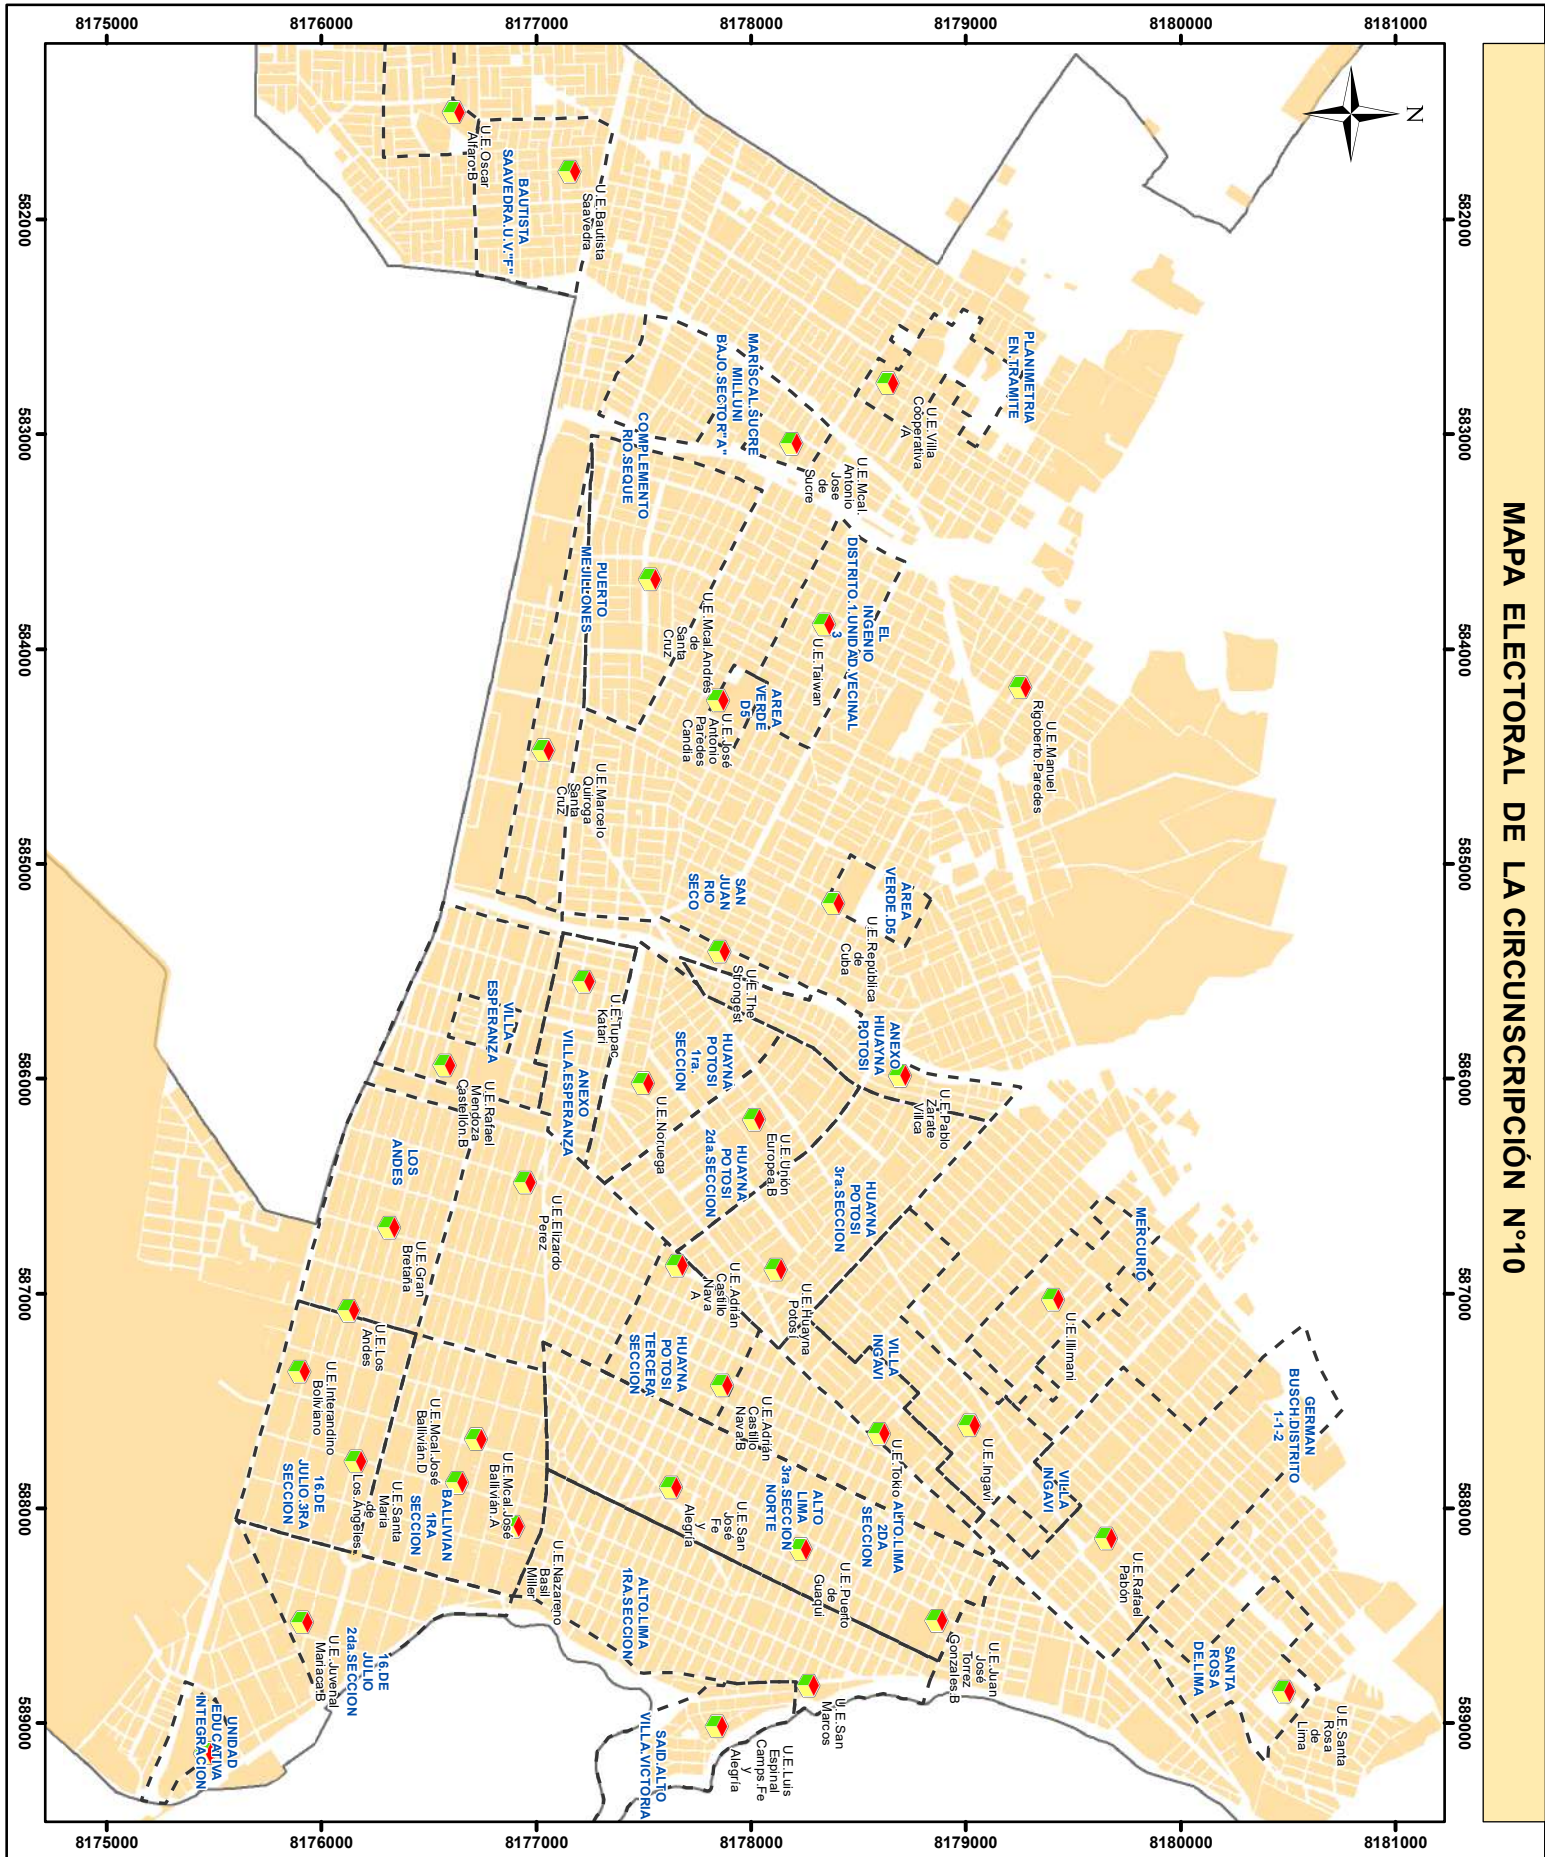

TRIBUNAL ELECTORAL DEPARTAMENTAL DE LA PAZ

ELECCIONES SUBNACIONALES 2026

MAPA ELECTORAL DE LA CIRCUNSCRIPCIÓN N°10

Tribunal Electoral Departamental LA PAZ

UNIDAD DE GEOGRAFÍA Y LOGÍSTICA ELECTORAL

MAPA DE UBICACIÓN GEOGRÁFICA

INFORMACIÓN CARTOGRÁFICA

ESCALA: 1:40.000

Sistema de Referencia: WGS 84
Sistema de Proyección: UTM19S

LEYENDA

- Limites de Zonas Electorales
- Limite de la Circunscripción
- Manzanas de la circunscripción
- Referencia
- Recinto Electoral
- Puentes
- Lagunas

NOTA: La información que presenta el mapa fue elaborado en base a datos del Electoral Departamental de La Paz. Utiliza esta información con fines estrictamente electorales.