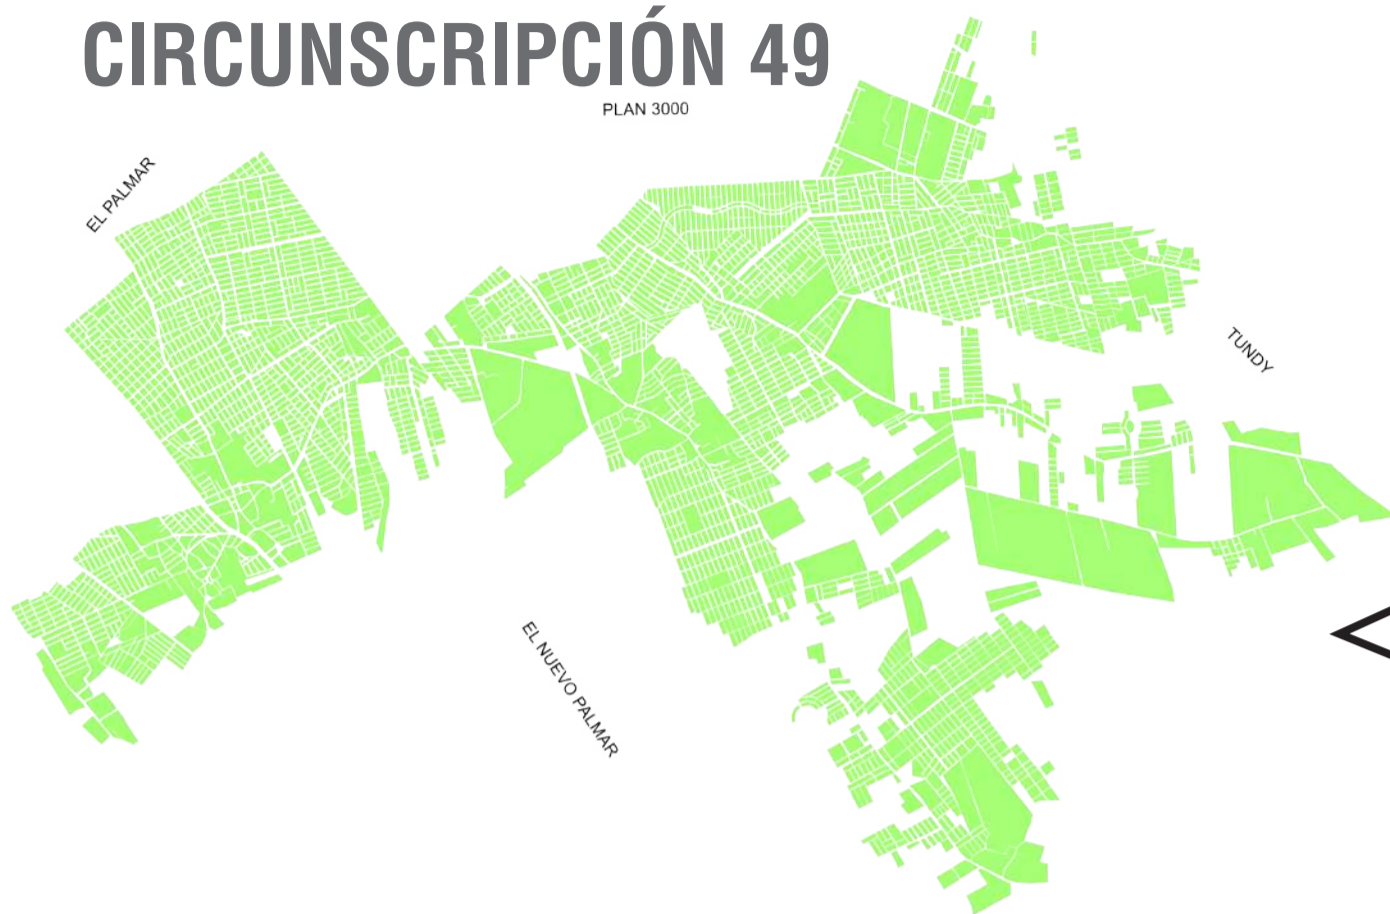

RECINTOS ELECTORALES CIRCUNSCRIPCIÓN 49

PLAN 3000

Zonas:

- Plan 3000
- San Aurelio
- El Palmar

Nº	CIRCUNSCRIPCIÓN	RECINTOS	DIRECCIÓN	MESAS
1	49	Unidad Educativa Amsterdam I Primaria	Barrio El Tajibo 6 de Agoto y Eikochinen	2
2	49	Unidad Educativa Hector Saucedo Montaña	Barrio 20 de Mayo Calle 24 de Septiembre	2
3	49	Unidad Educativa La Ponderosa	Zona Los Lotes Barrio Santa Cruz Calle Santa Cruz	2
4	49	U.E. San Miguel Aponte	San Miguel de Los Junos	3
5	49	Módulo Educativo El Triunfo	Barrio El Triunfo Calle San José de Chiquitos	3
6	49	Escuela Usuri Aponte	Comunidad Usuri	4
7	49	Unidad Educativa San Francisco Sur (Modulo Secundario)	Barrio 24 de junio Av. Zudañez C/ San Mateo Diagonal Av. Bolivia	4
8	49	Unidad Educativa Tundy	Tundy	4
9	49	Col. Esc. Inocencio Roman	Pueblo Nuevo Frente a La Canchita	5
10	49	Unidad Educativa Hortencia Banegas de Pinto	Barrio Cortez / Av. Palmar del Oratorio	5
11	49	Unidad Educativa Tipoy	Tipoy	5
12	49	Escuela La Peña	Comunidad La Peña	6
13	49	U.E. Aponte De Jorori	Comunidad Jorori	7
14	49	Unidad Educativa San Diego de Samaria	Barrio Samaria 1, Av. Samaria, Zona Sureste Plan 300 El Quior	8
15	49	Unidad Educativa Villa Moderna	Av. Samaria, Zona Sud Este Plan 3000 El Quior	8
16	49	Unidad Educativa Thevenet De Viana	Villa Viana	9
17	49	Unidad Educativa Normandia Thevenet	B/El Quior A dos cuadra de B/ Normandia Cementerio San Liborio	10
18	49	Unidad Educativa 19 de Marzo	Barrio Santa Clara, Zona El Quior Paurito	10
19	49	Unidad Educativa Arroyito	Arroyito - Av. Arroyitos	11
20	49	Esc. Gabriel Jose Moreno	Comunidad Paurito	11
21	49	Colegio Normandia Josefina Balsamo	B/El Quior Calle 14	11
22	49	Colegio San Francisco de Asis	Zona El Fuerte Barrio 4 de Octubre C/ Los Gansos y C/ Guajojo	11
23	49	Colegio Escuela Amsterdam	B/12 de Abril Parada Final Linea 58	12
24	49	Colegio Fuente Del Saber	B/La Fortaleza	13
25	49	Unidad Educativa Villa Flor (Módulo)	Comunidad Villa Flor - Av Palmar del Oratorio	13
26	49	Colegio Escuela Poly Villarroel	Urbanizacion Jardin del Sur - Calle santa Rita y Jarajorechi	13
27	49	Esc. Hugo Banzer Suarez	Palmar del Oratorio	15
28	49	Unidad Educativa Manantial De Vida	Villa Paraíso Lado del Barrio Villa Tranquila	15
29	49	U.E. San Juan del Este	Av. Parada Linea de Micros 86	17
30	49	Colegio Ignacio Warnes	Barrio El Triunfo Av/El Palmar	19
31	49	U.E. Paraíso de los Infantes	Barrio Paraíso de los Infantes	19
32	49	Colegio Modulo Nro.5 Elva Antelo Jordan	Av. Nuevo El Palmar - PROSALUD	21
33	49	Colegio San Francisco Sur	Calle Parada 9 Barrio San Francisco Sur	22
34	49	Escuela Zenovia Aponte	Palmar del Oratorio - Palmar Viruez	22
35	49	Colegio Escuela Bolivia Holanda	Barrio Amboro Av. s/n y Av. Coty (Final)	27
36	49	Colegio Luis Espinal Campos	B/La Fortaleza Calle S/Na 5 cuadras de la Av. Nuevo Palmar	30
37	49	Col. Castilla La Mancha	B/El Quior Av.Principal	31
38	49	Col. Escuela El Fuerte	Barrio El Fuerte	34
39	49	Escuela Solidaridad 55	Palmar del Oratorio - Urbanización el Recreo	36