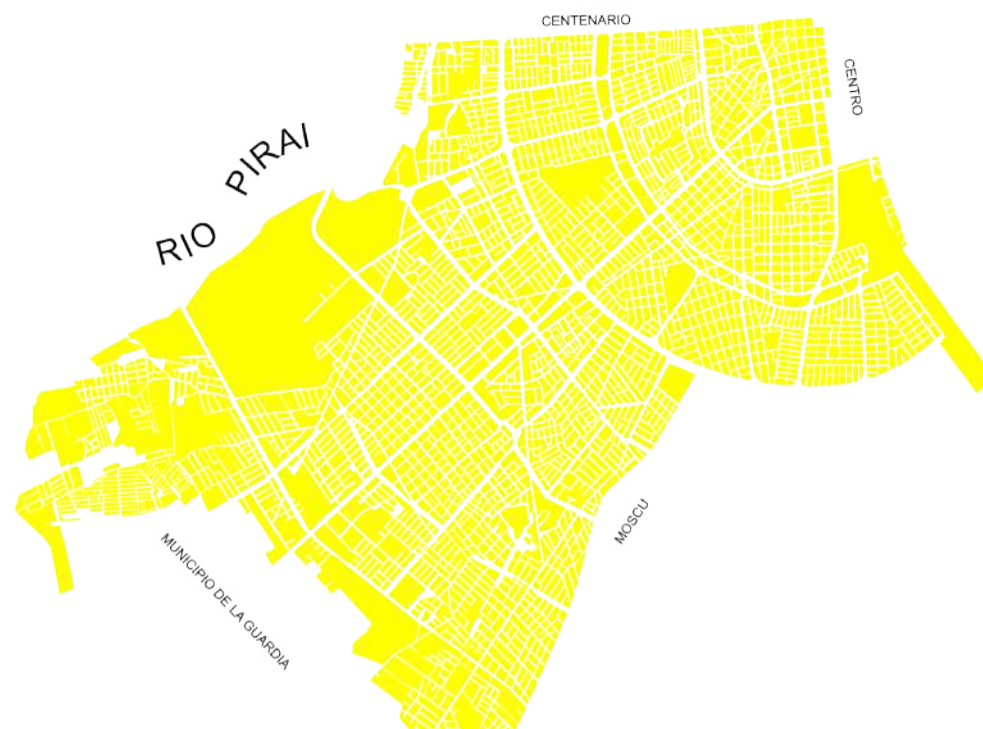

Nº	CIRCUNSCRIPCIÓN	RECINTOS	DIRECCIÓN	MESAS
1	51	Unidad Educativa Niño Feliz el Parí	Barrio El Parí UV 28 N° 200 a media cuadra de doble via la guardia	1
2	51	Unidad Educativa Rómulo Gomez I	Zona 7 calle / Calle Vallegrande esquina mercado	1
3	51	Colegio Arz. Daniel Rivero	C/Independencia Esq. Lemoine	1
4	51	Unidad Educativa Lucas Casa ert	Santa Rosita /UV 30 Calle Mataral Esquina Ramirez a una cuadra de 3er anillo interno	2
5	51	Unidad Educativa El Porvenir	Barrio Villa Rosario / UV. 53 / calle Antonio Vicente Peña esq. Jose Leon Justiniano	2
6	51	U.E. República Argentina A	Av. 1er Anillo / Calle Pedro Añez	2
7	51	Unidad Educativa Feliciano Rodríguez I	Barrio Guaracal / Calle serafín añez Zona Sur	2
8	51	Colegio Escuela Coronel Ignacio Warnes	C/Independencia N/259	3
9	51	Unidad Educativa Mateo Kuljis Llic II	Barrio Campo Rosa -Calle 24 de septiembre y 1ro de mayo	4
10	51	Unidad Educativa John Fitzgerald Kennedy III	Santa Rosita /UV 30 Calle Mataral esquina 3er anillo interno	4
11	51	Unidad Educativa Melvin Jones	Av. 26 de Febrero sobre el Segundo Anillo Barrio Urbari	4
12	51	Colegio Club De Leones Nro.6	C/Vallegrande Esq. Cañada Zona Estadium	4
13	51	Modulo Educativo 24 De Septiembre	Calle 24 de Septiembre entre C/E y C/F	5
14	51	Modulo Educativo Jardín Latino	Barrio Jardín Latino - C/ Sayubu y Colectora nor este	5
15	51	Unidad Educativa Santa Ana C	Radial 17 1/2 (Lado del Dm10) Y C/ San Alberto y C/ 7	6
16	51	Colegio Sagrado Corazon	Francisco Carpio y Estensoro B/ Guaracal	6
17	51	Colegio Cardenal Cushing Jesus Maria	Calle Lemoine La Riva N/442 entre C/ Isoso y Colon	7
18	51	Unidad Educativa San Marcos	Calle Toledo, Barrio 30 de Agosto	7
19	51	Colegio Alfa y Omega	Calle Bazan #210 y Tiguipa	7
20	51	Colegio Julio A. Gutierrez	Av/Ana Barba Esq. Av. Ejercito Nacional	7
21	51	Colegio Unidad Educativa Lorenzo Caballero	C/Ignacia Zeballos #154 Z/El Parí	7
22	51	Kinder Cariñosito	Tierras Nuevas - C/ Juan Pablo II y C/ 2	8
23	51	Unidad Educativa Hermann Gmeiner	Barrio Telchi UV. 138 Mz. 20, Calle Los Oivos	8
24	51	Colegio Henry Prince	Mision Bethesda Av. Grigota y 4to. Anillo	8
25	51	Misiones De Jesus	B/Tierras Nuevas Av. Moscu	8
26	51	Unidad Educativa Felix Oroza Marañón II	Barrio Villa Rosario, Calle Caparús entre Calle Canal Tamengo y Calle Yaguarú	8
27	51	Unidad Educativa Julia Ribera Aguilera	B/Ramafa Telchi C/Curuyuqui y Curuyuqui	8
28	51	Unidad Educativa Japón V Nivel Inicial	Barrio el Carmen 3er. Anillo interno Av. y Cnl Suarez	9
29	51	Colegio Escuela 29 De Diciembre	Carr. Cbba. Km. 3 ½ C/ 15 de agosto entre c/Totais y Corindon	9
30	51	Colegio Antonio Vicente Seoane	Av. Angel Sandoval #250 entre c/ Angostura y c/ Menbiray	9
31	51	Colegio Covipal	Doble Via La Guardia Km. 8; B/ Covipal	9
32	51	Colegio Escuela Ambrocio Villarroel	B/Ambrosio Villarroel entre C/5 y C/6	10
33	51	Colegio Placido Molina	Av. Isabel La Catolica y Muchiry	10
34	51	Colegio Villa Rosario	Villa Rosario Av. Pirai Calle Gorgotoqui	11

35	51	Colegio Sociedad De Ingenieros	B/Urbari C/ Igmiri 402 y C/ Mocapini	11
36	51	Colegio American School Coop.	Km.2 1/2 Ant.Carr.Cbba C/ Barcelona N/1	12
37	51	Colegio Escuela Sara Porras De Pinto	Barrio Carmelitas	13
38	51	Colegio Escuela La Base	Av. San Martin de Porres y C/ final Vera Cruz	13
39	51	Colegio Modulo Flamingo	Villa Antofagasta - Av. San Martin y Calle 6	14
40	51	Colegio Anita Suarez De Leygue	Barrio Santa María - Noveno Anillo y Ruta de buses 76	14
41	51	Colegio Oscar Arnulfo	Barrio Telchi - Av. Yotau y Calle 5 Urupe	15
42	51	Colegio Internacional (Bethesda)	Barrio Bethesda av. 18 de Noviembre y 23 de Marzo	15
43	51	Colegio El Progreso	Villa Ortuño 5to Anillo -Cancha	15
44	51	Colegio Esc. Hilandería	Barrio Hilandería Calle rosita Pochi y entre Fibra Camba y 24 de Septiembre	16
45	51	Colegio Nestor Suarez	B/Guaracal Cnl. Suarez y Tcnl Zacarias Cuellar	17
46	51	Colegio Magdalena Postel	B/La Morita Av. Madrinas de Guerra	17
47	51	Colegio Escuela Jorge Urenda Trigo	Radial 17 1/2 Av/Mateo Kuljis y 3 de octubre	17
48	51	Colegio Fe y Alegria La Merced	C/Guenda N/182 y Mario Flores	17
49	51	Colegio Unidad Educativa La Colina	Av/Vallegrande C/2 y Hugo Barrancos	18
50	51	Unidad Educativa Virgen de Fatima	Villa Fatima - Av. Escuadrón Velasco y Av. Viren de Fátima	19
51	51	Colegio Polifuncional Calama	Barrio Calama - C/ Juancito Pinto y C/ Eduardo Abaroa	19
52	51	Colegio Complejo Educativo Japon	Av. Prefecto Rivas	20
53	51	Colegio Victor Paz Estensoro	B/La Morita - C/ Gabriel Jose Moreno y Juan Birch Minchin	21
54	51	Colegio UV. La Madre	B/Los Mangales Radial 19 Calle 6	22
55	51	Colegio Mateo Kuljis Secundario	Barrio Campo Rosas Av. 24 de septiembre	23
56	51	Unidad Educativa Union y Progreso	Villa Ortuño - Av. Simon Bolivia y C/ 11 - a una cuadra del 5to Anillo	23
57	51	Colegio Jose Malky Jesus Maria	B/Braniff Calle Tumpa entre Aguarague y Av. santos Dumont	24
58	51	Colegio Hermanos Cavanis	Barrio Los Jardines - Calle Turqueza u Unzaga de la Vega	24
59	51	Unidad Educativa Villa Warnes A.	Villa Warnes C/Cora Ozuna de Frerking	24
60	51	Colegio Jhon Kennedy	Calle Mataral, esq. Porongo Barrio Santa Rosita	25
61	51	Colegio Escuela Tierras Nuevas El Carmen	Barrio Tierras Nuevas Av. Moscu y C/ Los Gomerós	28
62	51	Colegio Escuela Unzaga De La Vega	Doble Vía santa Cruz La Guardia entre Bajo y La Selva	32