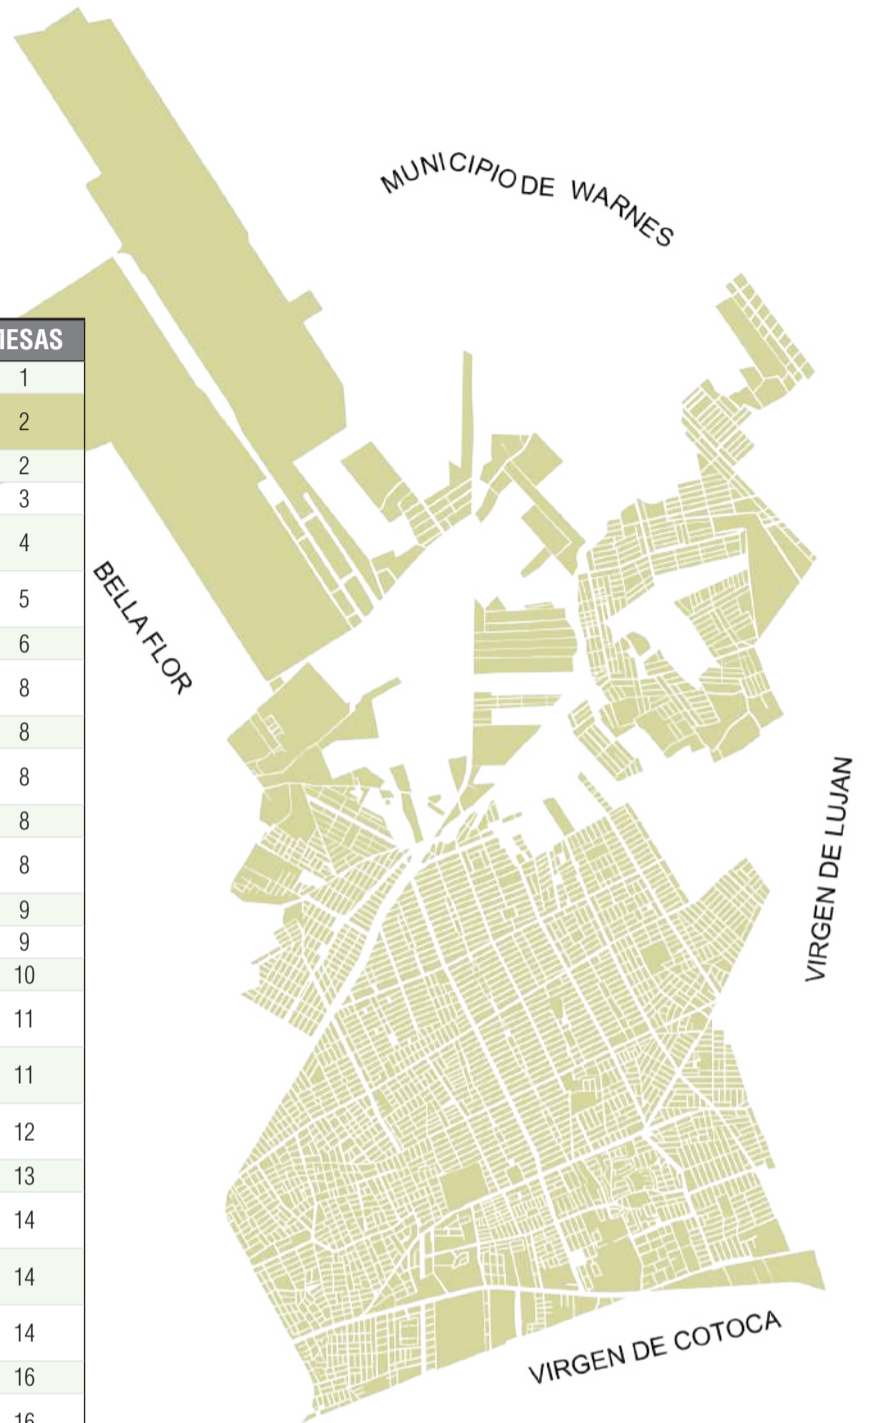

Nº	CIRCUNSCRIPCIÓN	RECINTOS	DIRECCIÓN	MESAS
1	46	U. E. San Lorenzo A	San Lorenzo de la Barranca	1
2	46	Motacusal	Av. Principal sobre la Via ferra a Warnes - Motacusal	2
3	46	U.E. Adolfo Roman Hijo B	Montero Hoyos	2
4	46	Escuela Seccional Zafranilla	Zafranilla - Cerca a la Cancha Deportiva	3
5	46	U.E. Villa Alba	Barrio Bolinter Calle S/N entre Av. Boton de Oro Av Monte Cristo	4
6	46	U.E. El Arenal C	Calle s/n frente a la Plaza el Alma de las Pampitas	5
7	46	Urkupiña	B/ Urkupiña	6
8	46	U.E. Bibosi	Barrio Bibosi/Frente Mercado Bibosi C/ S/N entre la internacional Panamericana.	8
9	46	U.E. Cielito Lindo	Av. Internacional entre C/ 5 y 6	8
10	46	Luz Del Mundo C	Calle S/N a 5 cuadras de la Av. Virgen de Cotoca	8
11	46	Escuela Adolfo Roman Hijo	Comunidad Montero Hoyos	8
12	46	U.E. Santa Ana (Módulo Educativo)	Av. Virgen de Lujan a 1 Cuadra de la Av. 25 de Mayo, lado Virgen de Lujan El Trillo	8
13	46	U. E. Módulo El Trapiche	Barrio El Trapiche	9
14	46	16 de Julio	Av. Botón de Oro s/n y Av. 16 de julio	9
15	46	U.E. Libertad	Avenida Monte Cristo	10
16	46	U.E. Señor de los Milagros	Barrio Las Gramas - C/ Josefina Bálsamo esq. 2 de febrero	11
17	46	16 de Febrero	Calle S/N Esq. C/ San José frente al Parque Achachairu	11
18	46	U.E. Elvira Parada A	Barrio Virgen de Lujan C/1 Sur entre AV. Virgen de Lujan y El Gomeró	12
19	46	U.E. Clara Serrano	Urb. Clara Serrano - Av. Oceánica	13
20	46	Col. Unidad Educativa España	Barrio España C/ Madrin s/n Frente a la plaza España	14
21	46	U.E. 24 de Marzo	Barrio Germán Busch Calle Los Sauces a Una cuadra del 9no Anillo	14
22	46	U.E. 23 de Diciembre J. Carlos Truji	Barrio 23 de Diciembre- C/ Collareta S/N a una cuadra de la Av. Virgen de Cpotoca	14
23	46	Escuela Seccional Guapilo	Guapilo	16
24	46	U.E. 18 de Julio	Barrio Espinal Dorado, Calle 10 y Av San Jorge	16
25	46	U. E. El Retoño	Urbanización El Retoño - calle S/N lado el mercado El Retoño	17
26	46	U.E. San Cayetano	B/ San Jorge El Dorado lado Modulo San Cayenato	17
27	46	U.E. Los Cusis	B/ Los Cusis	17
28	46	Fred Nuñez Gonzales	B/El Carmen Av. Virgen de Lujan - Mercado 6 de agosto	18
29	46	Col. Educativo Cotoca	Barrio Los Chacos	20
30	46	U.E. Zaragoza	B/ Zaragoza - Calle S/N a tres cuadras de la Av. Virgen de Lujan	20
31	46	U.E. Nuevo Horizonte	B/Toborochoi - . Internacional Panamericana Esq. Av. Sin Nombre - 3cuadras Estadio Municipal	20
32	46	Col. Pedro Añez	Barrio Las Pampitas - Av. S/N frente a PROSALUD	23
33	46	Modulo Rancho Nuevo	Av. Virgen de Lujan, entre 8° y 9° Anillo	23
34	46	Col. Esc. Gral. Ismael Montes Gamboa	B/Nueva Primavera Zona Los Chacos c/ s/n a 2 cuadras de la Av. Panamericana	23
35	46	Virgen De Guadalupe	Calle Sin Nombre esq. C/ San Esteban	26
36	46	Colegio San Felipe	Barrio Las Pampitas C/San Felipe N/44 entre C/ 3 y C/ 4	28
37	46	U. E. 10 de Octubre	Barrio 10 de octubre Mz. 26, entre Av. Virgen de Luján	29
38	46	U.E. Alfredo Barbery Chavez A	B/Los Chacos Av Principal s/n esq. C/ Bibosi Frente a la Plaza Los Chacos	30
39	46	U.E. 26 De Septiembre	B/26 de Septiembre C/ S/N entre C/5 y C/6	31
40	46	U. E. Módulo Urbanización Cotoca (Prof. Jaime Escalante)	Urbanización Palma Verde, Av. Pradera	33
41	46	U. E. San Lorenzo A	Urb El Dorado Norte Pasa Linea 88 Calle Tembetary una cuadra de la Av. El Dorado	36

Zonas:

- Pampa de la Isla
- Matadero Municipal