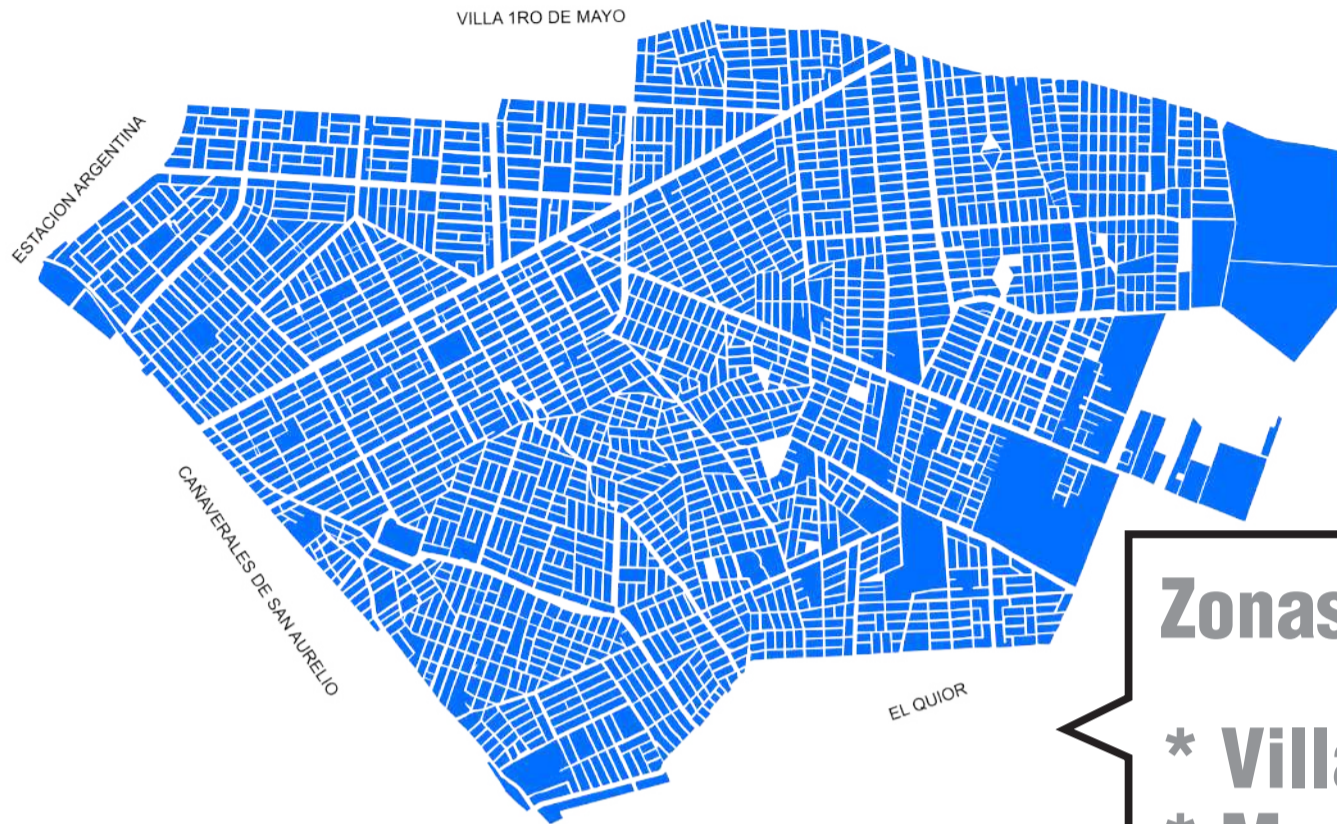

RECINTOS ELECTORALES CIRCUNSCRIPCIÓN 48

Zonas:

- Villa 1ro. de Mayo
- Municipio de Cotoca

Nº	CIRCUNSCRIPCIÓN	RECINTOS	DIRECCIÓN	MESAS
1	48	Tecnológico Productivo Plan 3000	Barrio minero, plan 3000/Av. Marcelo Quiroga Santa Cruz a 3 Cuadras de Av. La Campana	2
2	48	Nueva América A	Barrio Villa Bolivia - Calle Jupiter esquina Cruz del Sur	5
3	48	Unidad Educativa 2 de Abril	Barrio 2 de Abril, Uv-104 C/2 de Abril Av. Belen y C/ San Pablo	6
4	48	Unidad Educativa Manos Unidas	a una cuadra Av. Paurito, Paralela a Calles 1 y 2 EE SS Las Orquídeas.	6
5	48	Unidad Educativa El Terrado	Barrio El Terrado Calle Belén 3	8
6	48	Colegio Luis Barranco Alvarez	B/San Agustin C/6	8
7	48	Unidad Educativa San Juan Bautista	Barrio Cupesi 1, Uv-292 - a dos cuadras de la Av. Arroyito	9
8	48	Colegio M. Nelly Vda. De Bertero	Barrio Mauro Bertero y Av Adolfo Roman Av. Radial 10.	9
9	48	Colegio Unidad Educativa San Jorge	Barrio San Jorge C/ 23 de Abril y C/ Narda	9
10	48	Unidad Educativa Sixto Suarez Navarro	Barrio Nuevo, Uv-236 - Av. Barrio Nuevo	9
11	48	Unidad Educativa 25 de Diciembre	Barrio 25 de Diciembre - Av. Belén y calle San Joaquín	10
12	48	Unidad Educativa 25 de Octubre	B. Unión Campeche, Uv-156a - C/ 25 de octubre y C/Santa María	10
13	48	U.E. Florida Barba Chávez	Av/Arroyito	11
14	48	Unidad Educativa Santa Claudina Thevenet	Calle Revda. Madre María del claustro Bonet s/n	11
15	48	Unidad Educativa 3 de Mayo	B/San Antonio Av/Trans-Continental - Calle S/N entre C/ 3 y X/ 4	12
16	48	Colegio Cañada Pailitas	Av. Paurito Pasando El Trillo 3 Cuadras y Calle 1	12
17	48	Unidad Educativa Luis Antonio Añez Campos	Av. Paurito y C/ Piraicito a dos cuadras de la Plaza Mechero	12
18	48	Unidad Educativa Andres Ibañez A	Calle Clavelina, Barrio Piraicito UV 162	12
19	48	Unidad Educativa 26 de Junio	Av. Paurito Av. Bolivia y Calle Cochabamba	15