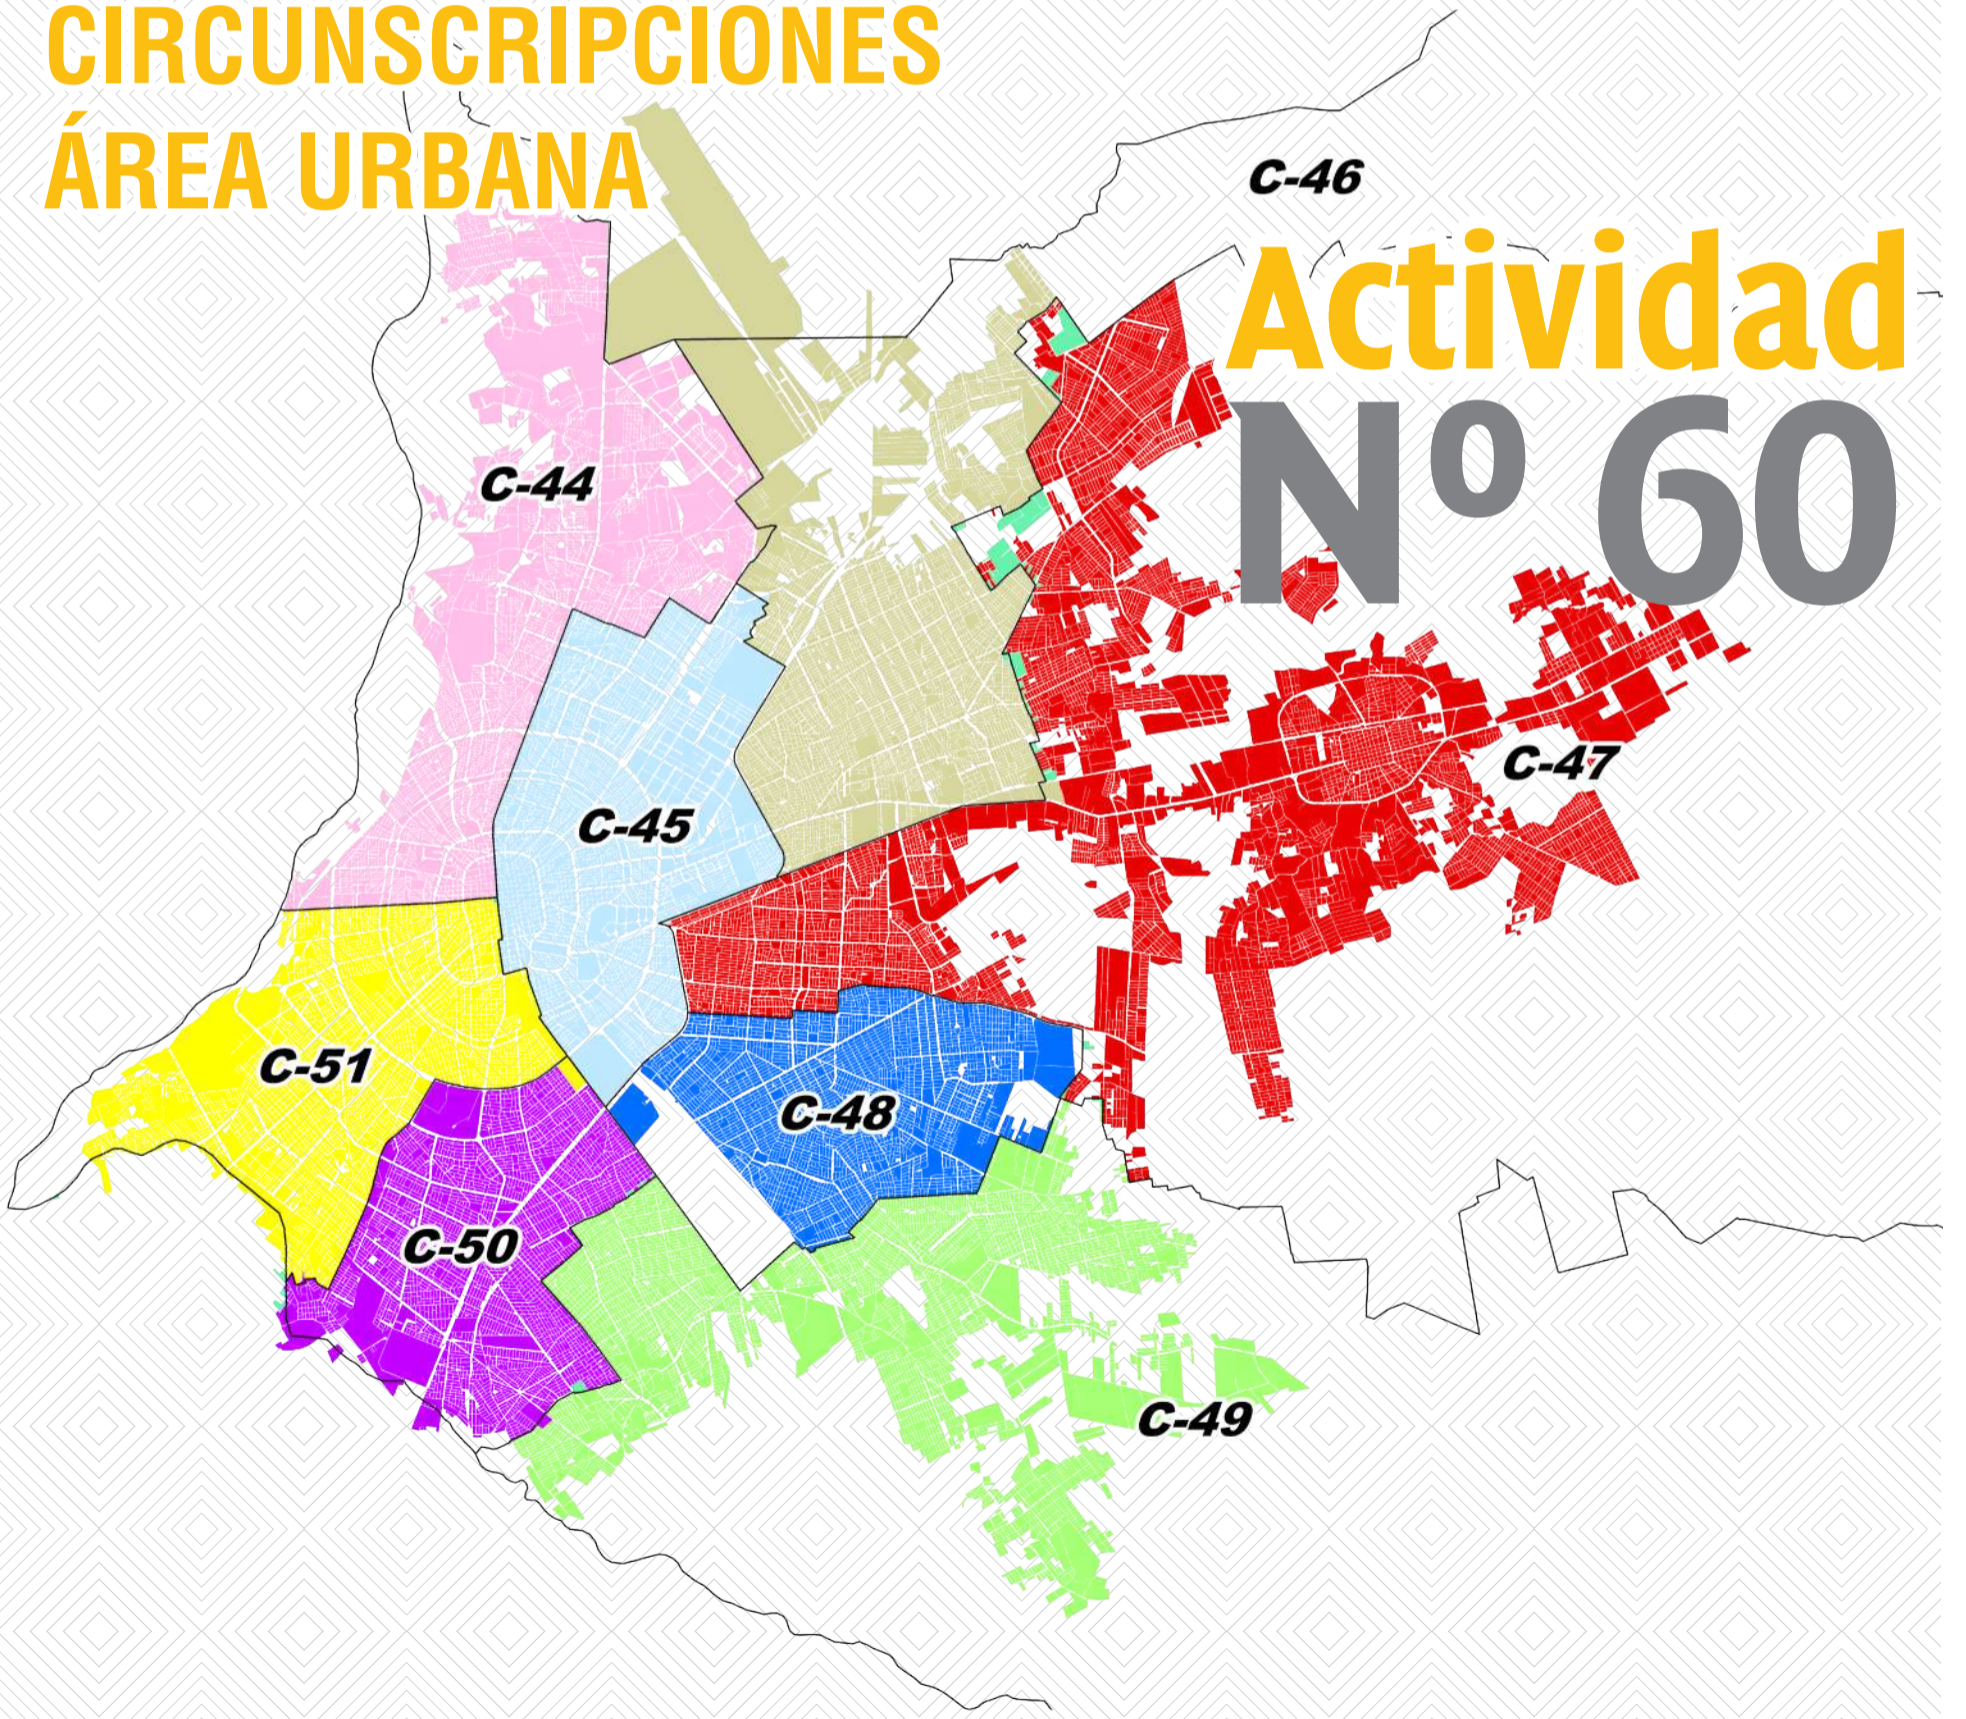

Tribunal Electoral Departamental
Santa Cruz

ELECCIÓN DE AUTORIDADES POLÍTICAS DEPARTAMENTALES, REGIONALES Y MUNICIPALES 2026

PUBLICACIÓN DE RECINTOS ELECTORALES Y MESAS DE SUFRAGIO SANTA CRUZ

CIRCUNSCRIPCIONES ÁREA URBANA

SISTEMAS DE RESULTADOS ELECTORALES Y CADENA DE CUSTODIA

A. SISTEMA DE RESULTADOS ELECTORALES PRELIMINARES (Sirepre)

Con el objetivo de contar con información rápida, oportuna y transparente para la Elección de Autoridades Políticas Departamentales, Regionales y Municipales (Elecciones Subnacionales 2026), el TSE presentará cifras preliminares, a través del Sistema de Resultados Electorales Preliminares (Sirepre) el mismo día de la jornada electoral.

¿Qué es el Sirepre?

Es una solución tecnológica que implementa mecanismos de trazabilidad destinado a la captura, transmisión, procesamiento y publicación de resultados preliminares.

Este sistema es una estructura que combina tecnología, logística y personal específico para difundir información preliminar de los resultados de la votación el mismo día de la elección, con fines informativos y de transparencia.