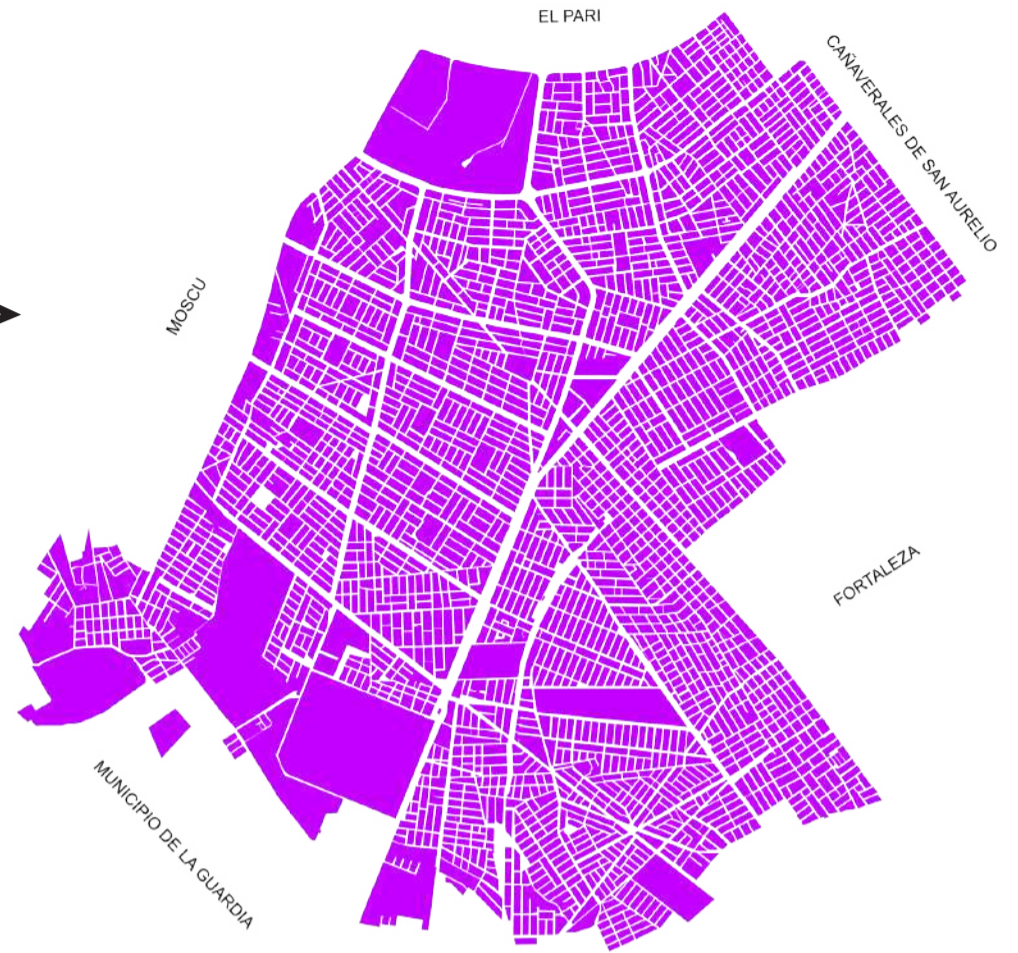

Zonas:

- Palmasola
- Doble Via La Guardia

RECINTOS ELECTORALES CIRCUNSCRIPCIÓN 50

Nº	CIRCUNSCRIPCIÓN	RECINTOS	DIRECCIÓN	MESAS
1	50	Colegio San Pablo	Barrio Las Misiones Av. Bartolome y C/ san Martin	4
2	50	Modulo Educativo Cenetrop	Calle 1 y C/María de Nazareth	4
3	50	Unidad Educativa Copacabana (Módulo Educativo)	Barrio Ccopacabana Sur Palmasola, UV-251, Avenida Copacabana	4
4	50	Pedro Diez	Av. Santos Dumont 6 y 7 Anillo	5
5	50	Unidad Educativa Rep. del Paraguay	Barrio Magisterio, Uv-184 - Av. Internacional	6
6	50	Unidad Educativa Libertador Simón Bolívar	Calle Ramón de Campo Amor entre Av. Maria Auxiliadora y 6to. Anillo	6
7	50	Unidad Educativa Delcy Martinez	Barrio Percy Fernández Calle S/N Barrio Percy Fernandez	7
8	50	Modulo Educativo Maria De Mattias	Barrio Oxibol - Calle Armando Palacios y Luis Alvarez	7
9	50	1ro. De Agosto	Barrio 1 de Agosto, UV-167 Mz. AV. 2 de Agosto	7
10	50	Cárcel Pública	Av. Palmasola	9
11	50	Colegio Esc. Roca Coronado	B/Roca Coronado	9
12	50	Unidad Educativa Victoria Diez	Barrio Carlos Laborde Av. Palmira y C/ Pacú	9
13	50	Colegio Martin Sapp	Barrio 16 de Nov. 3 Cuad. Av. Principal - C/ Genecheru y Lunita Camba	9
14	50	Sahara Guardia	B/ Caminero	10
15	50	Universitario Sur	B/ Universitario Sur C/ Pablo Picasso esq. 20 de Enero	10
16	50	Colegio Part. Alfred B. Nobel	Urbanizacion El Patuju C/ Flor de Canela entre C/ Santa Isabel y R. Carmin	10
17	50	Unidad Educativa Palmar Del Oriente	Calle Guabira esq. Los Tajibos	11
18	50	Modulo Educativo Republica De Colombia	Barrio Blooming Calle Destroyers y Villa Bloming	12
19	50	Colegio Luz Y Verdad	Av. Internacional y Av. Lomas de Arena	12
20	50	Colegio Villa Alegre	El Plan 4000 B/Tiluchi Av. Nueva Jerusalén entre San Jorge y V. María de Jerusalén	12
21	50	Colegio San Jorge	B/San Jorge Av. Principal Carr. Palmasola y C/ San Juan	12
22	50	Angelina Rivera	Av. El Palmar del Oratorio C/ S/N entre Calle Oro y Calle 1	13